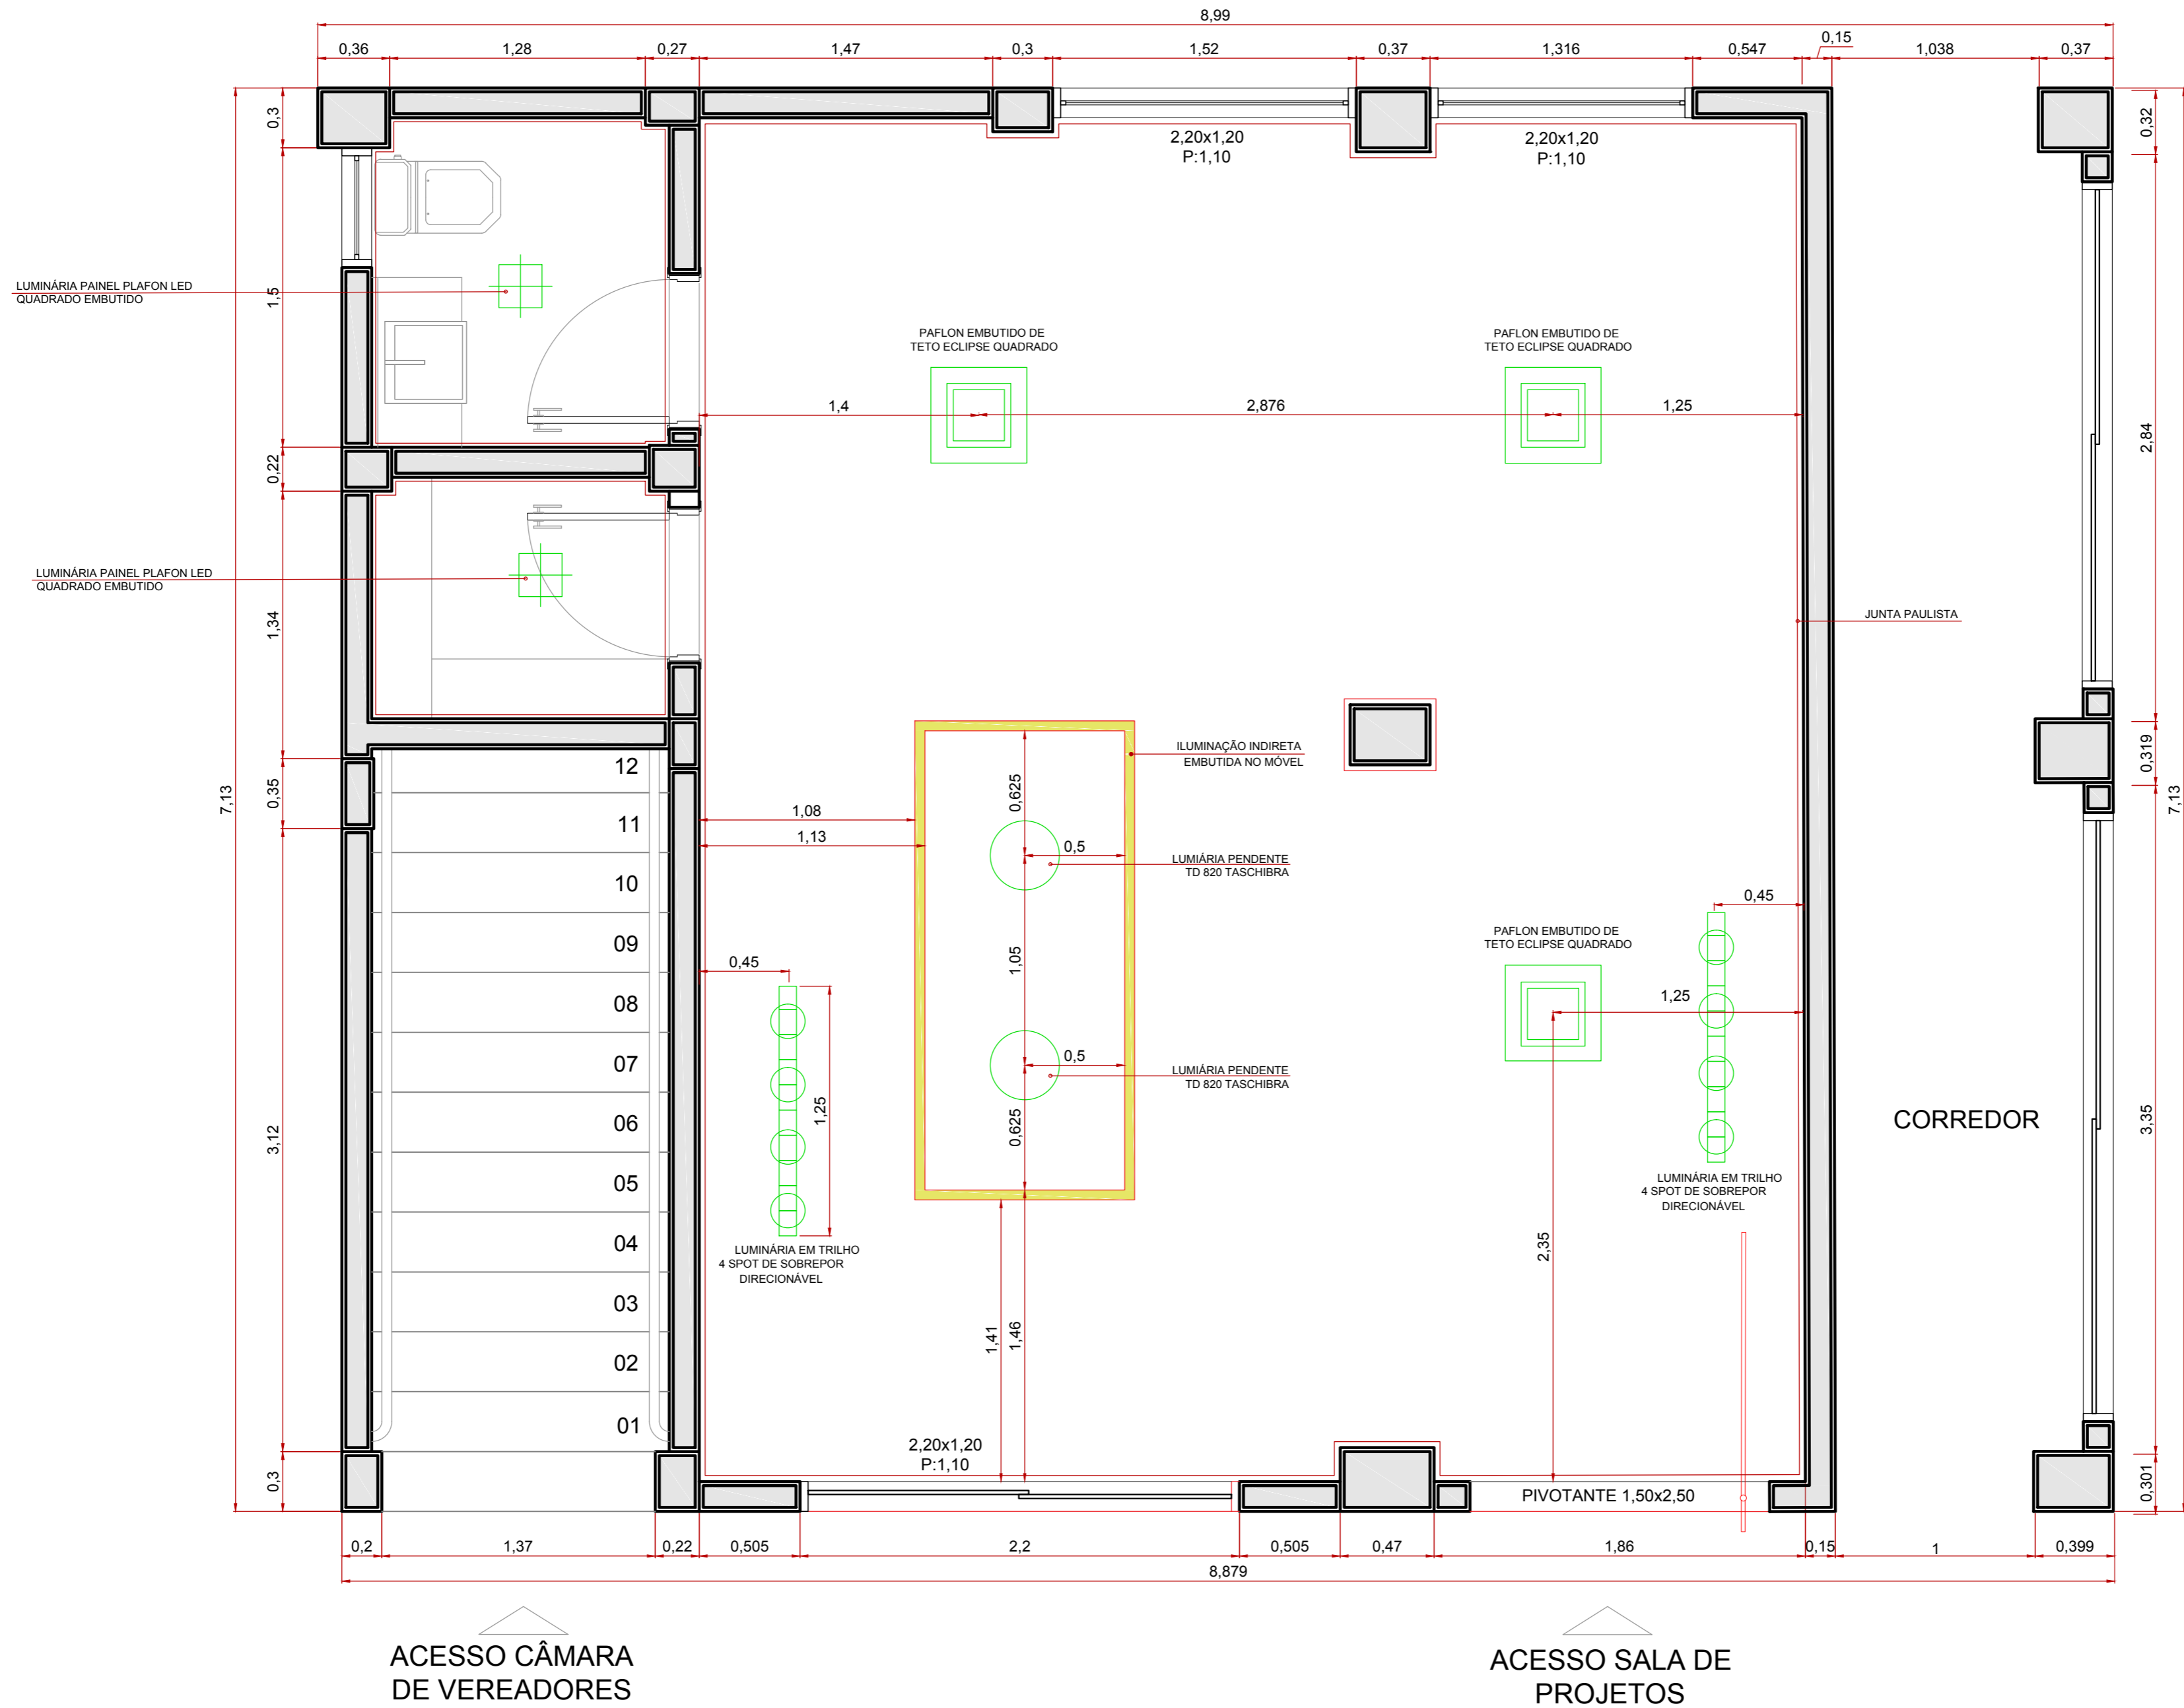

ACESSO CÂMARA DE VEREADORES

ACESSO SALA DE PROJETOS

PLANTA BAIXA
ESCALA: 1/50

ACESSO CÂMARA DE VEREADORES

ACESSO SALA DE PROJETOS

PLANTA BAIXA

ESCALA: 1/50

FORRO COM JUNTA PAULISTA