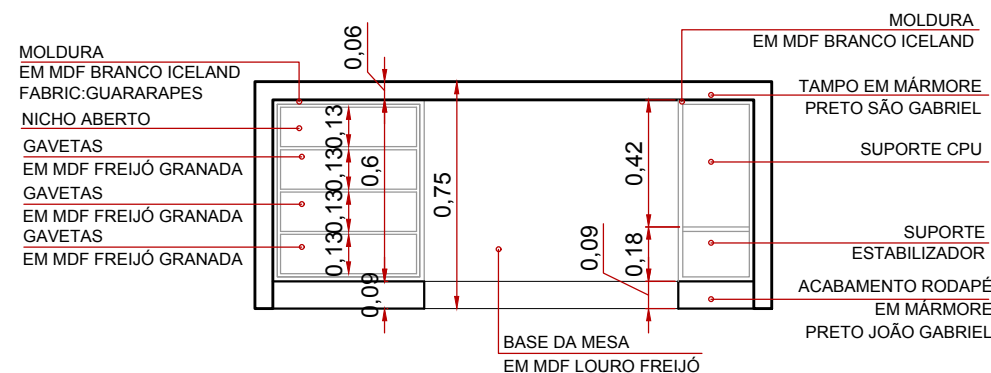

MOLDURA EM MDF BRANCO ICELAND FABRIC:GUARARAPES
NICHO ABERTO
GAVETAS EM MDF FREIJÓ GRANADA
GAVETAS EM MDF FREIJÓ GRANADA
GAVETAS EM MDF FREIJÓ GRANADA

BASE DA MESA EM MDF LOURO FREIJÓ

MOLDURA EM MDF BRANCO ICELAND

TAMPO EM MÁRMORE PRETO SÃO GABRIEL

SUPORTE CPU

SUPORTE ESTABILIZADOR

ACABAMENTO RODAPÉ EM MÁRMORE PRETO JOÃO GABRIEL