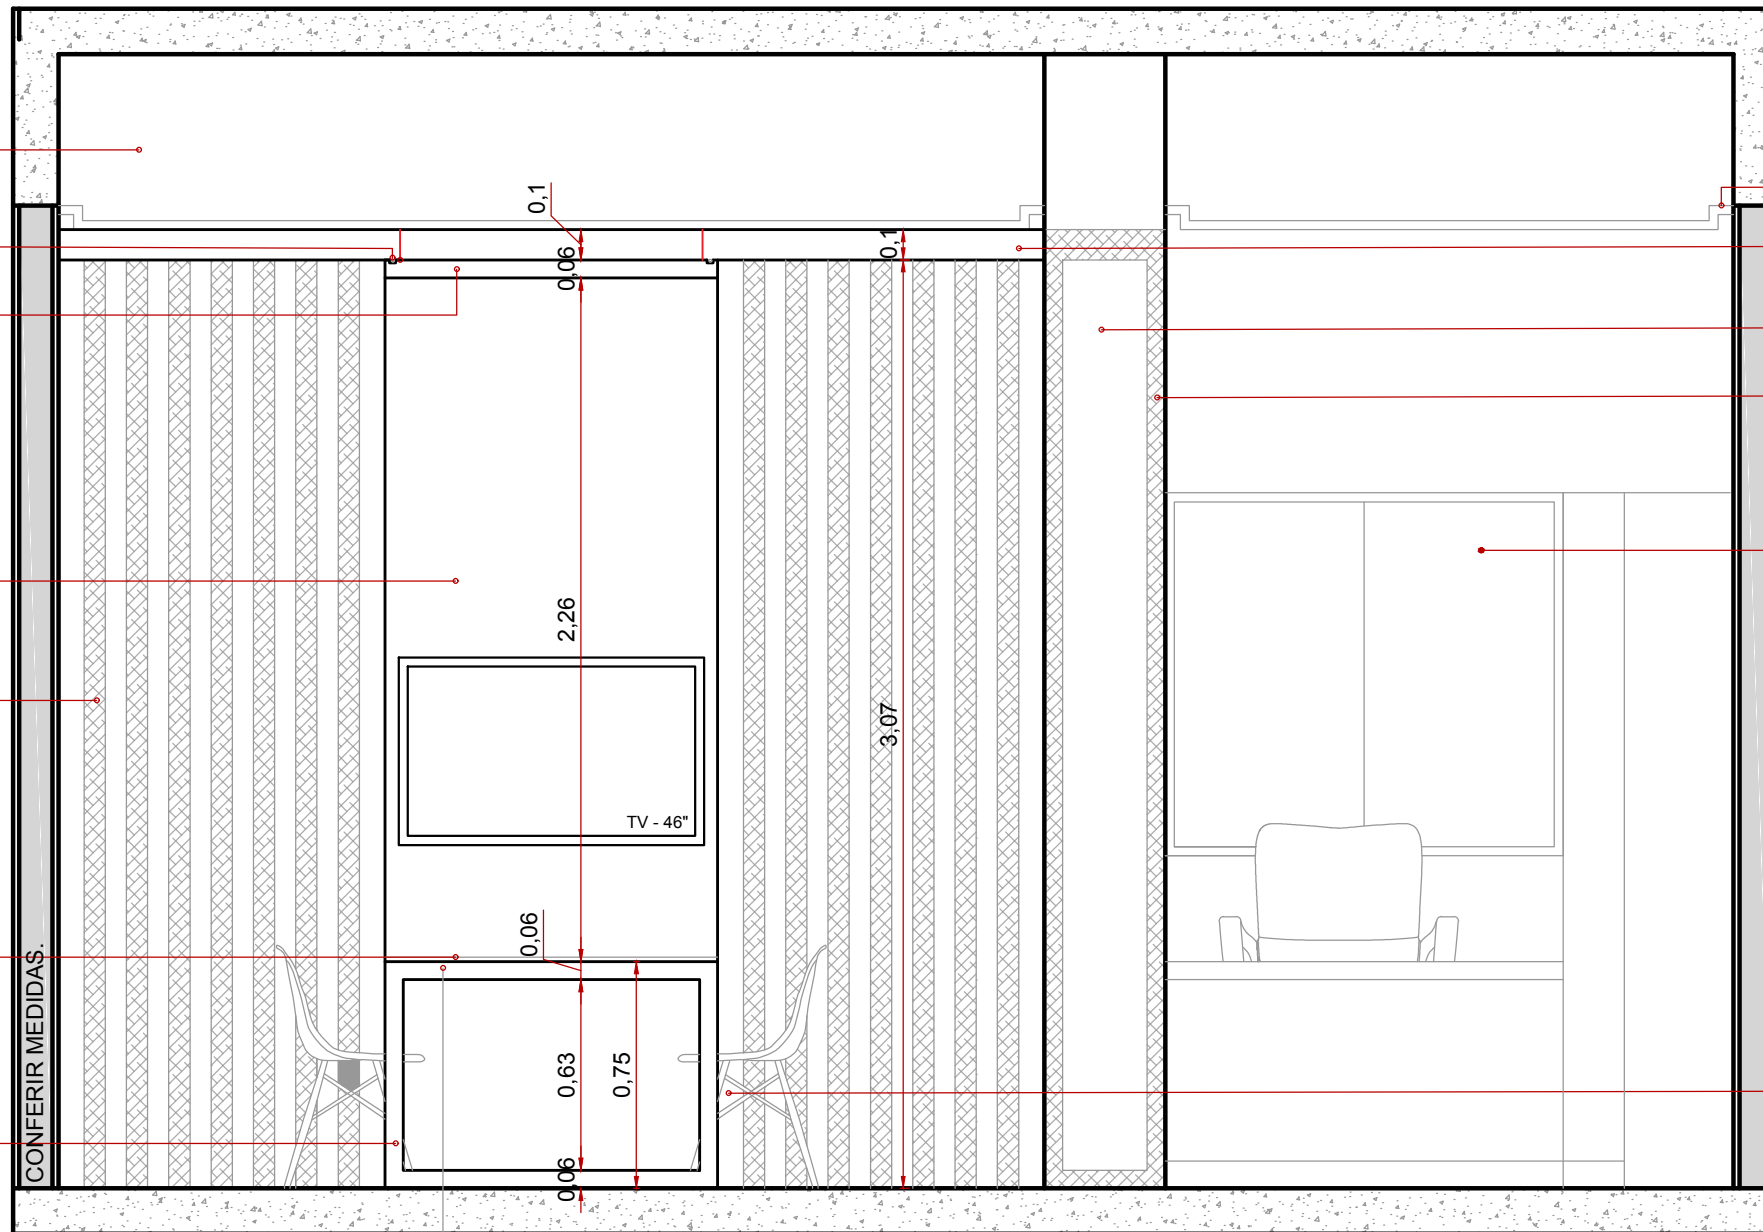

PONTO DE ILUMINAÇÃO
INDIRETA

PAINEL NO TETO
EM MDF PRETO SILK
FABRIC: GUARARAPES

PAINEL
EM MDF PRETO SILK
FABRIC: GUARARAPES

RIPADO
EM MDF FREIJÓ GRANADA

TAMPO DA MESA
EM VIDRO

PÉ DA MESA
EM MDF PRETO SILK
FABRIC: GUARARAPES