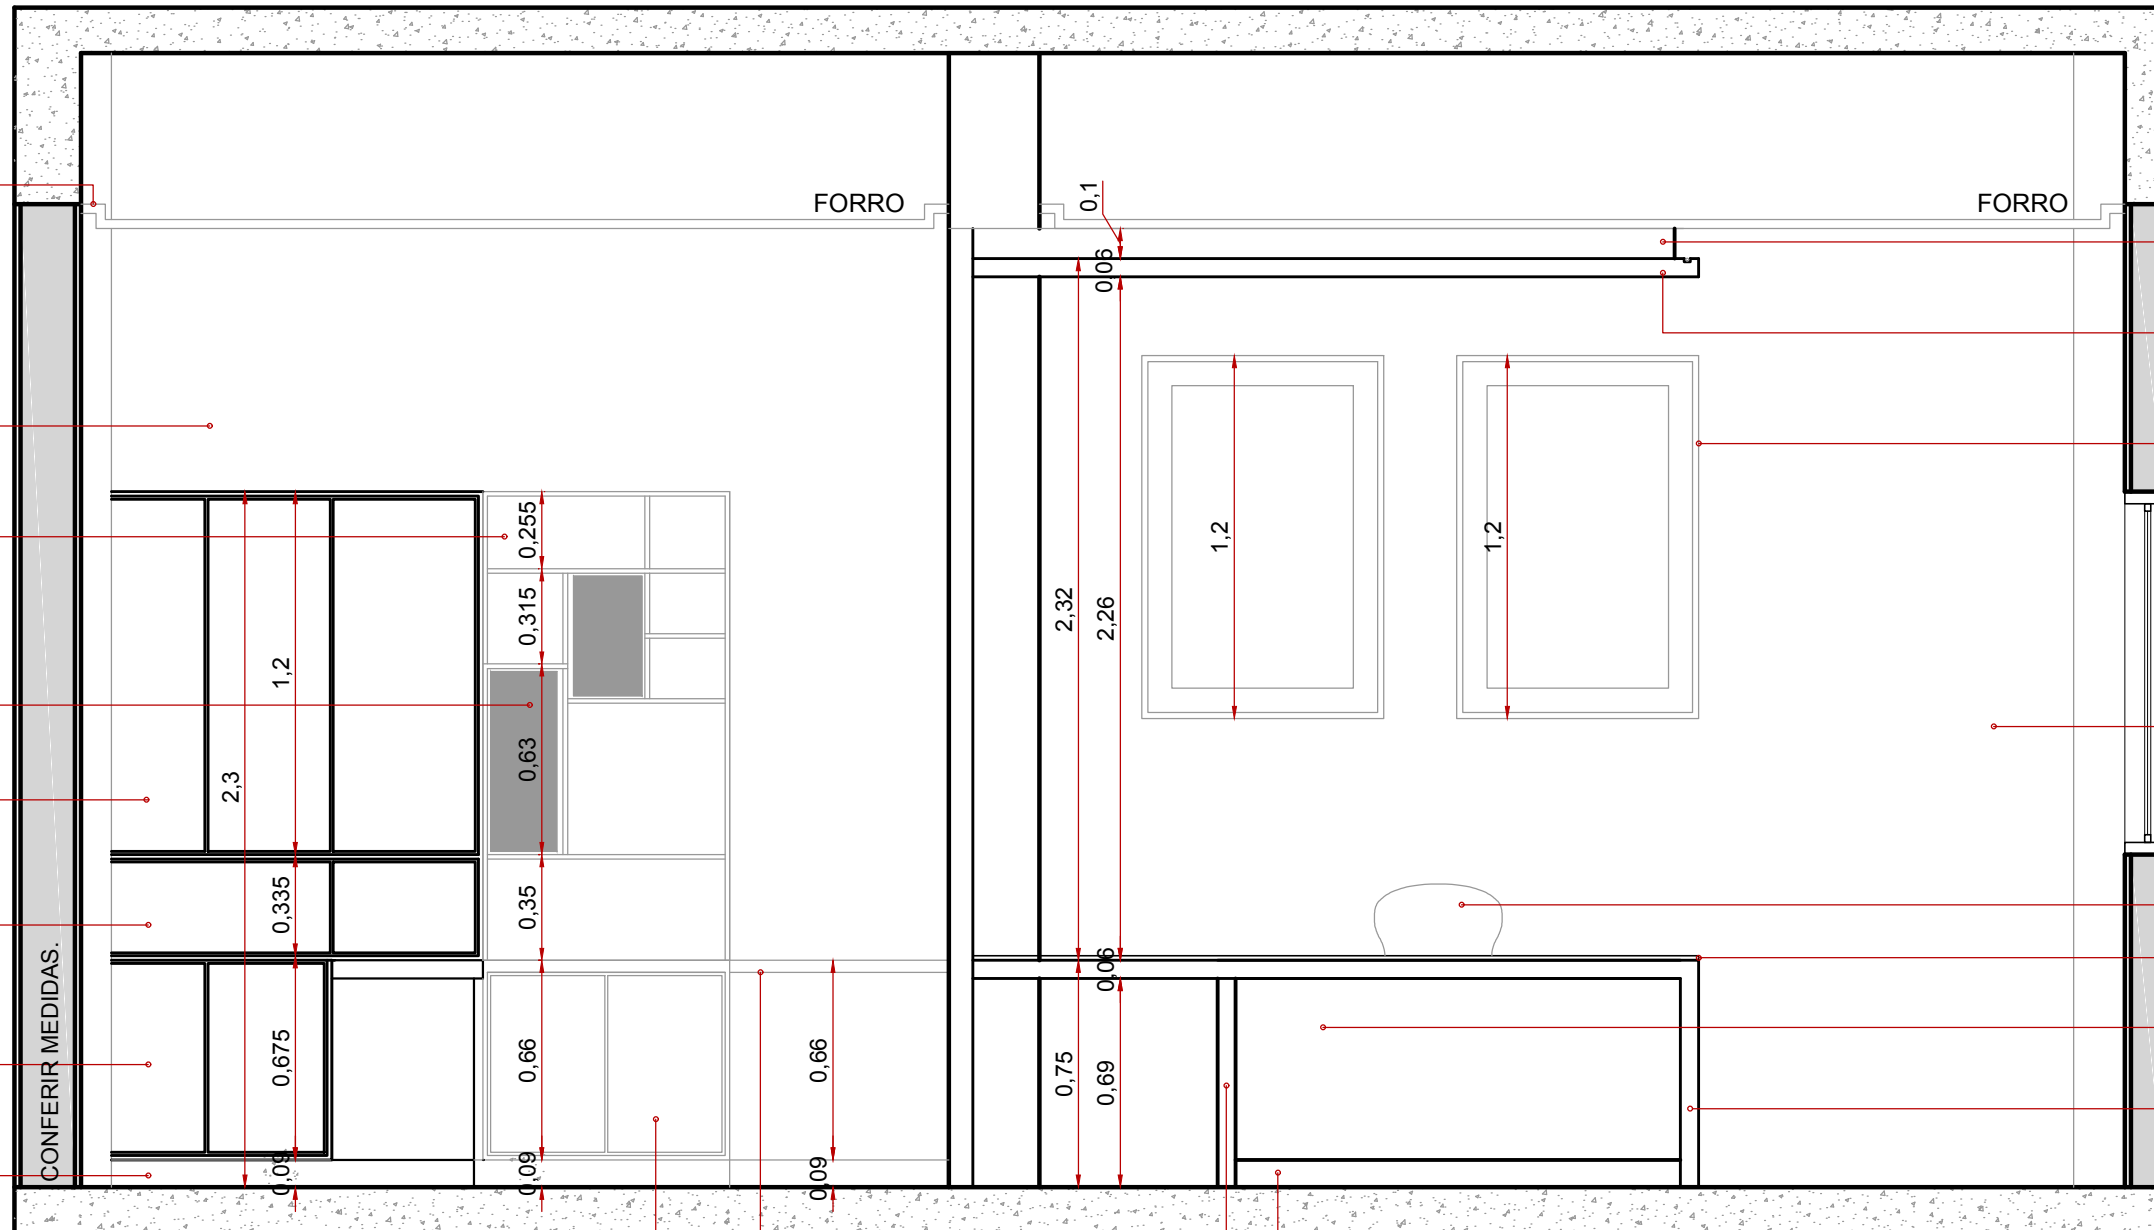

FORRO COM JUNTA PAULISTA

PINTURA OU PAPEL DE PAREDE EM CIMENTO QUEIMADO

NICHO ABERTO COM FUNDO EM ESPELHO EM MDF PRETO SILK FABRIC:GUARARAPES

NICHO FECHADO EM MDF PRETO SILK FABRIC:GUARARAPES

3 PORTAS DE CORRER EM MDF BRANCO ICELAND COM PUXADORES EM CAVA FABRIC:GUARARAPES

GAVETÃO EM MDF BRANCO ICELAND COM PUXADORES EM CAVA FABRIC:GUARARAPES

ÁRMARIO 2 PORTAS EM MDF BRANCO ICELAND COM PUXADORES EM CAVA FABRIC:GUARARAPES

ACABAMENTO RODAPÉ EM MÁRMORE PRETO SÃO GABRIEL

CONFERIR MEDIDAS.

FORRO

FORRO

RODA - TETO COM ILUMINAÇÃO INDIRETA EM MDF PRETO SILK FABRIC:GUARARAPES
PAINEL SOBRE A MESA DE REUNIÃO EM MDF PRETO SILK FABRIC:GUARARAPES

QUADROS COM MOLDURA PRETA COM PASPATUR BRANCO

PINTURA OU PAPEL DE PAREDE EM CIMENTO QUEIMADO

CADEIRA GIRATÓRIA PRESIDENTE FOMADA GRP MOBILE

TAMPO DA MESA EM VIDRO TRANSPARENTE

MESA ATENDENTE EM MDF FREIJÓ GRANADA FABRIC:DURAFLOOR

MESA DE REUNIÕES EM MDF PRETO SILK FABRIC:GUARARAPES

ÁRMARIO 2 PORTAS COM PORTAS EM MDF BRANCO ICELAND FABRIC:GUARARAPES

TAMPO DE SUPORTE IMPRESSORA EM MDF FREIJÓ GRANADA

ACABAMENTO RODAPÉ EM MÁRMORE PRETO SÃO GABRIEL

MESA ATENDENTE EM MDF FREIJÓ GRANADA