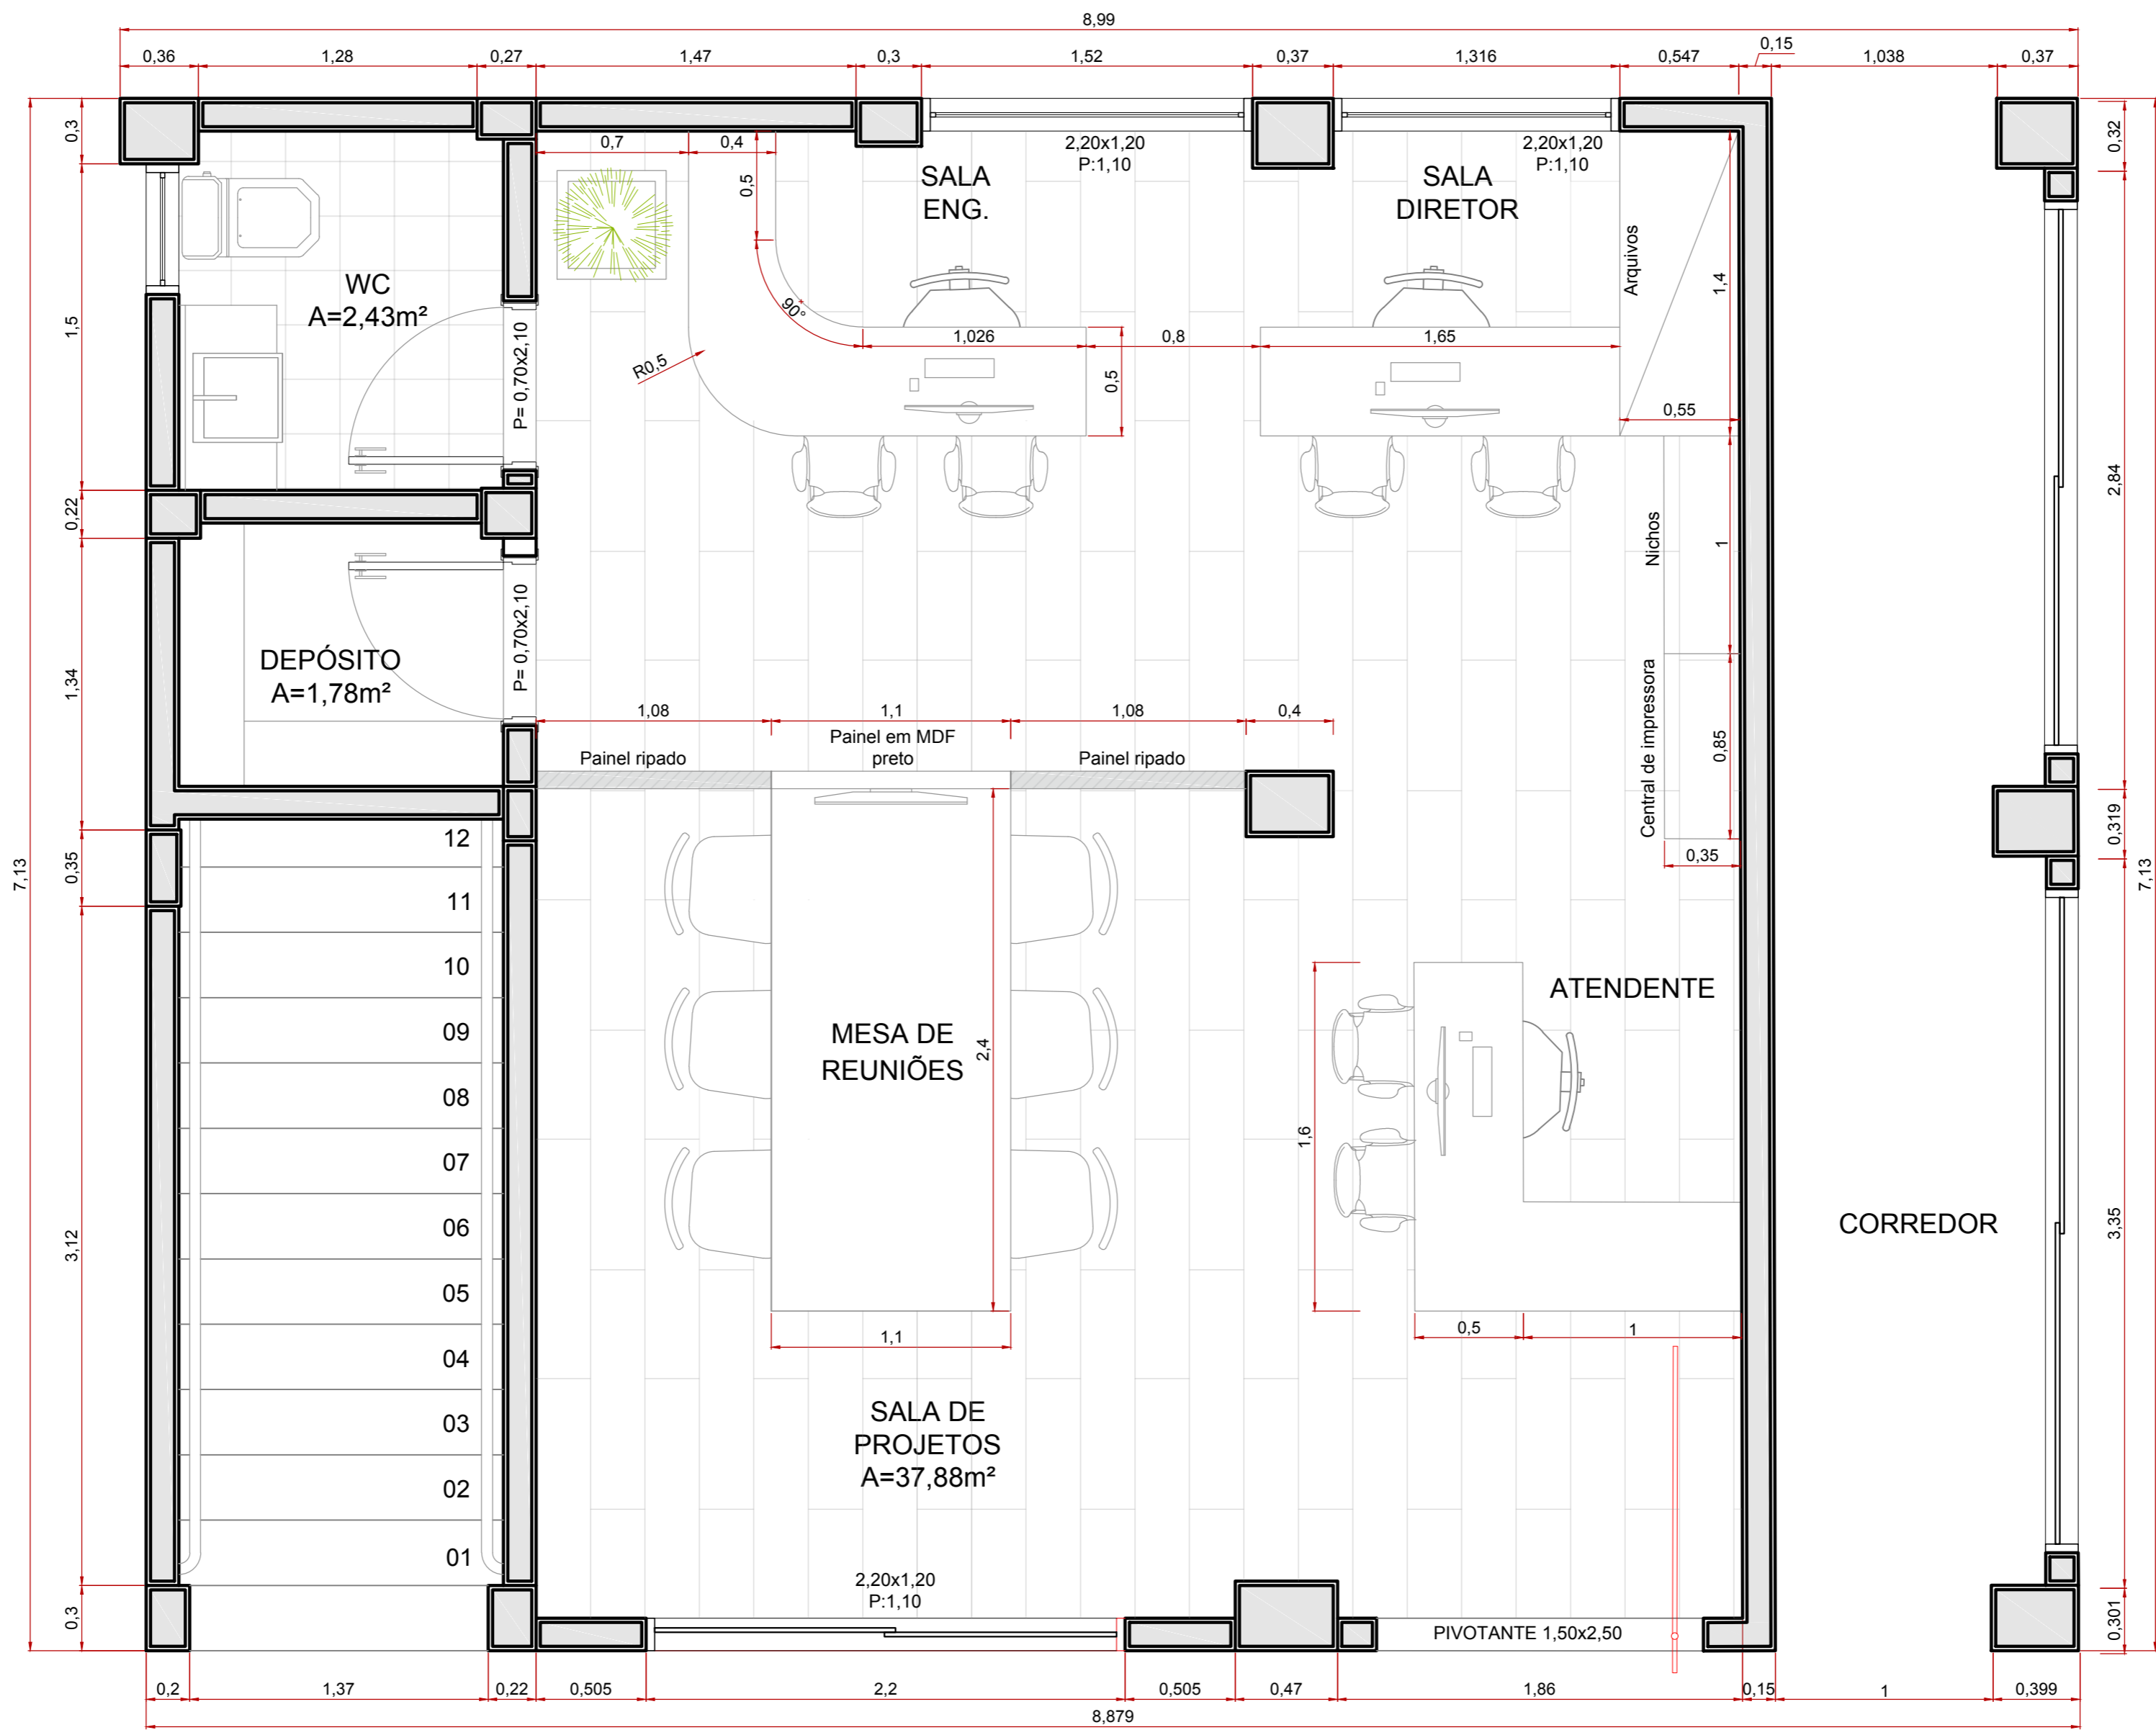

ACESSO CÂMARA DE VEREADORES

ACESSO SALA DE PROJETOS

PLANTA BAIXA
ESCALA: 1/50

ACESSO CÂMARA DE VEREADORES

ACESSO SALA DE PROJETOS

PLANTA BAIXA

ESCALA: 1/50

FORRO COM JUNTA PAULISTA