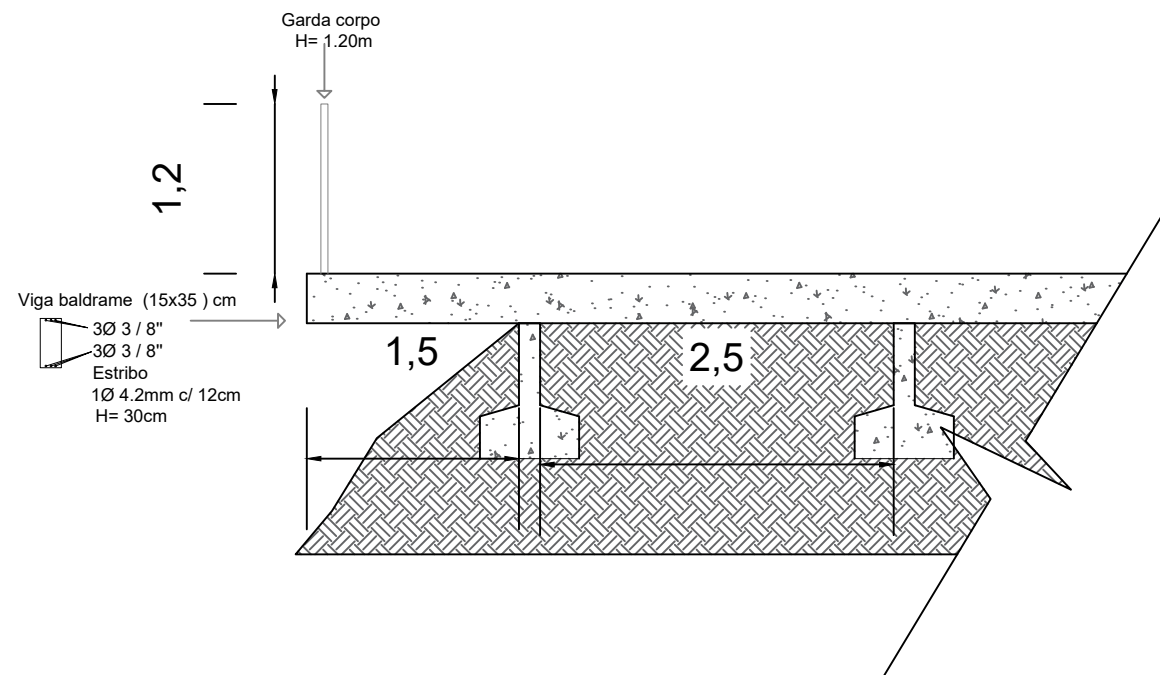

CONTEÚDO DA FOLHA:
Vista Superior

FOLHA:

01/01

ESCALA:
1:100

DATA DA IMPRESSÃO:
19/09/2019

DESENHISTAS:
Jahen Oliveira

Detalhe sapata

Detalhe viga