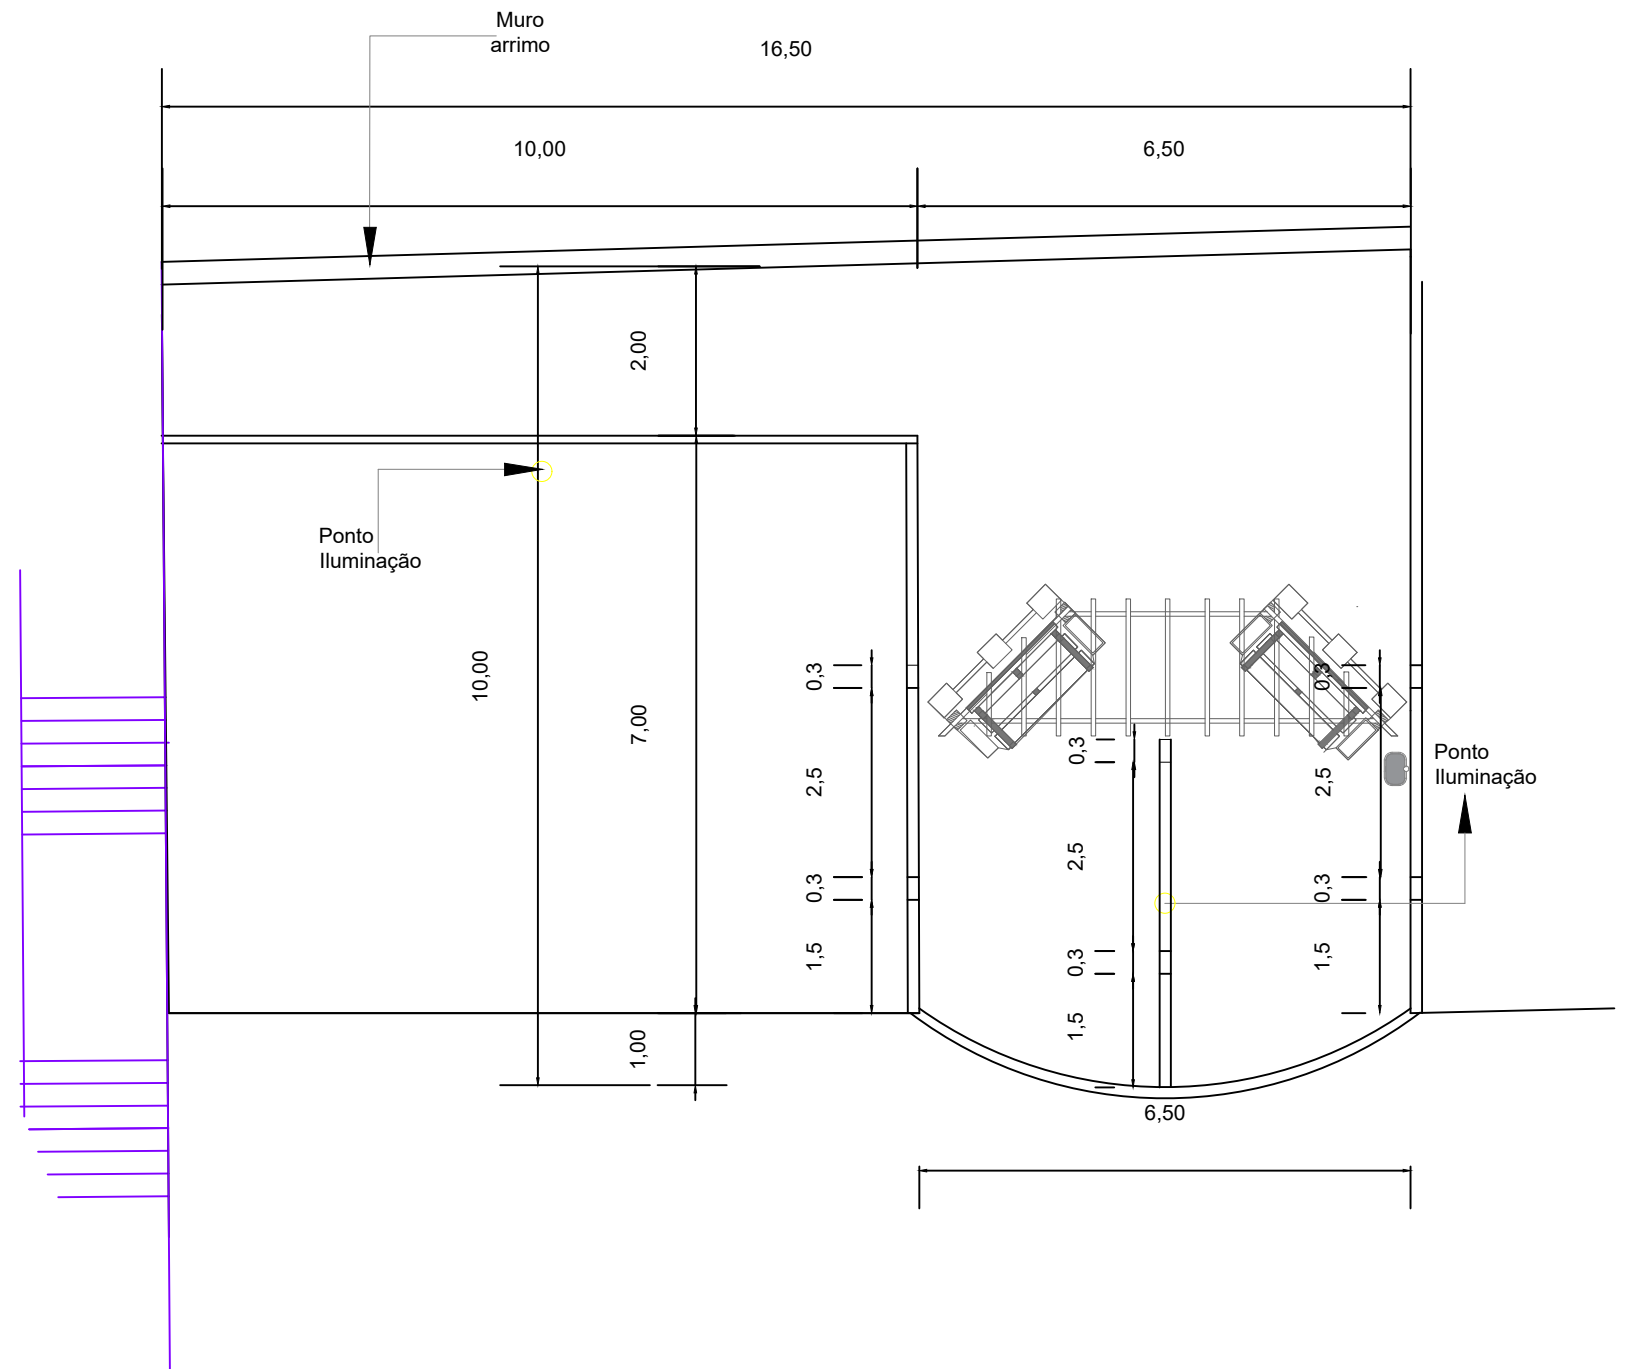

ESCALA:

DATA DA IMPRESSÃO:

20/09/2019

DESENHISTAS:

Meio - fio 28 m

Cedro (1 a cada 3m)

Paver Area: 90.74m²

Lixeira

CONTEÚDO DA FOLHA:
Vista Superior

FOLHA:

01/01

ESCALA:
1:100

DATA DA IMPRESSÃO:
19/09/2019

DESENHISTAS:
Jahen Oliveira

Detalhe sapata

Detalhe viga