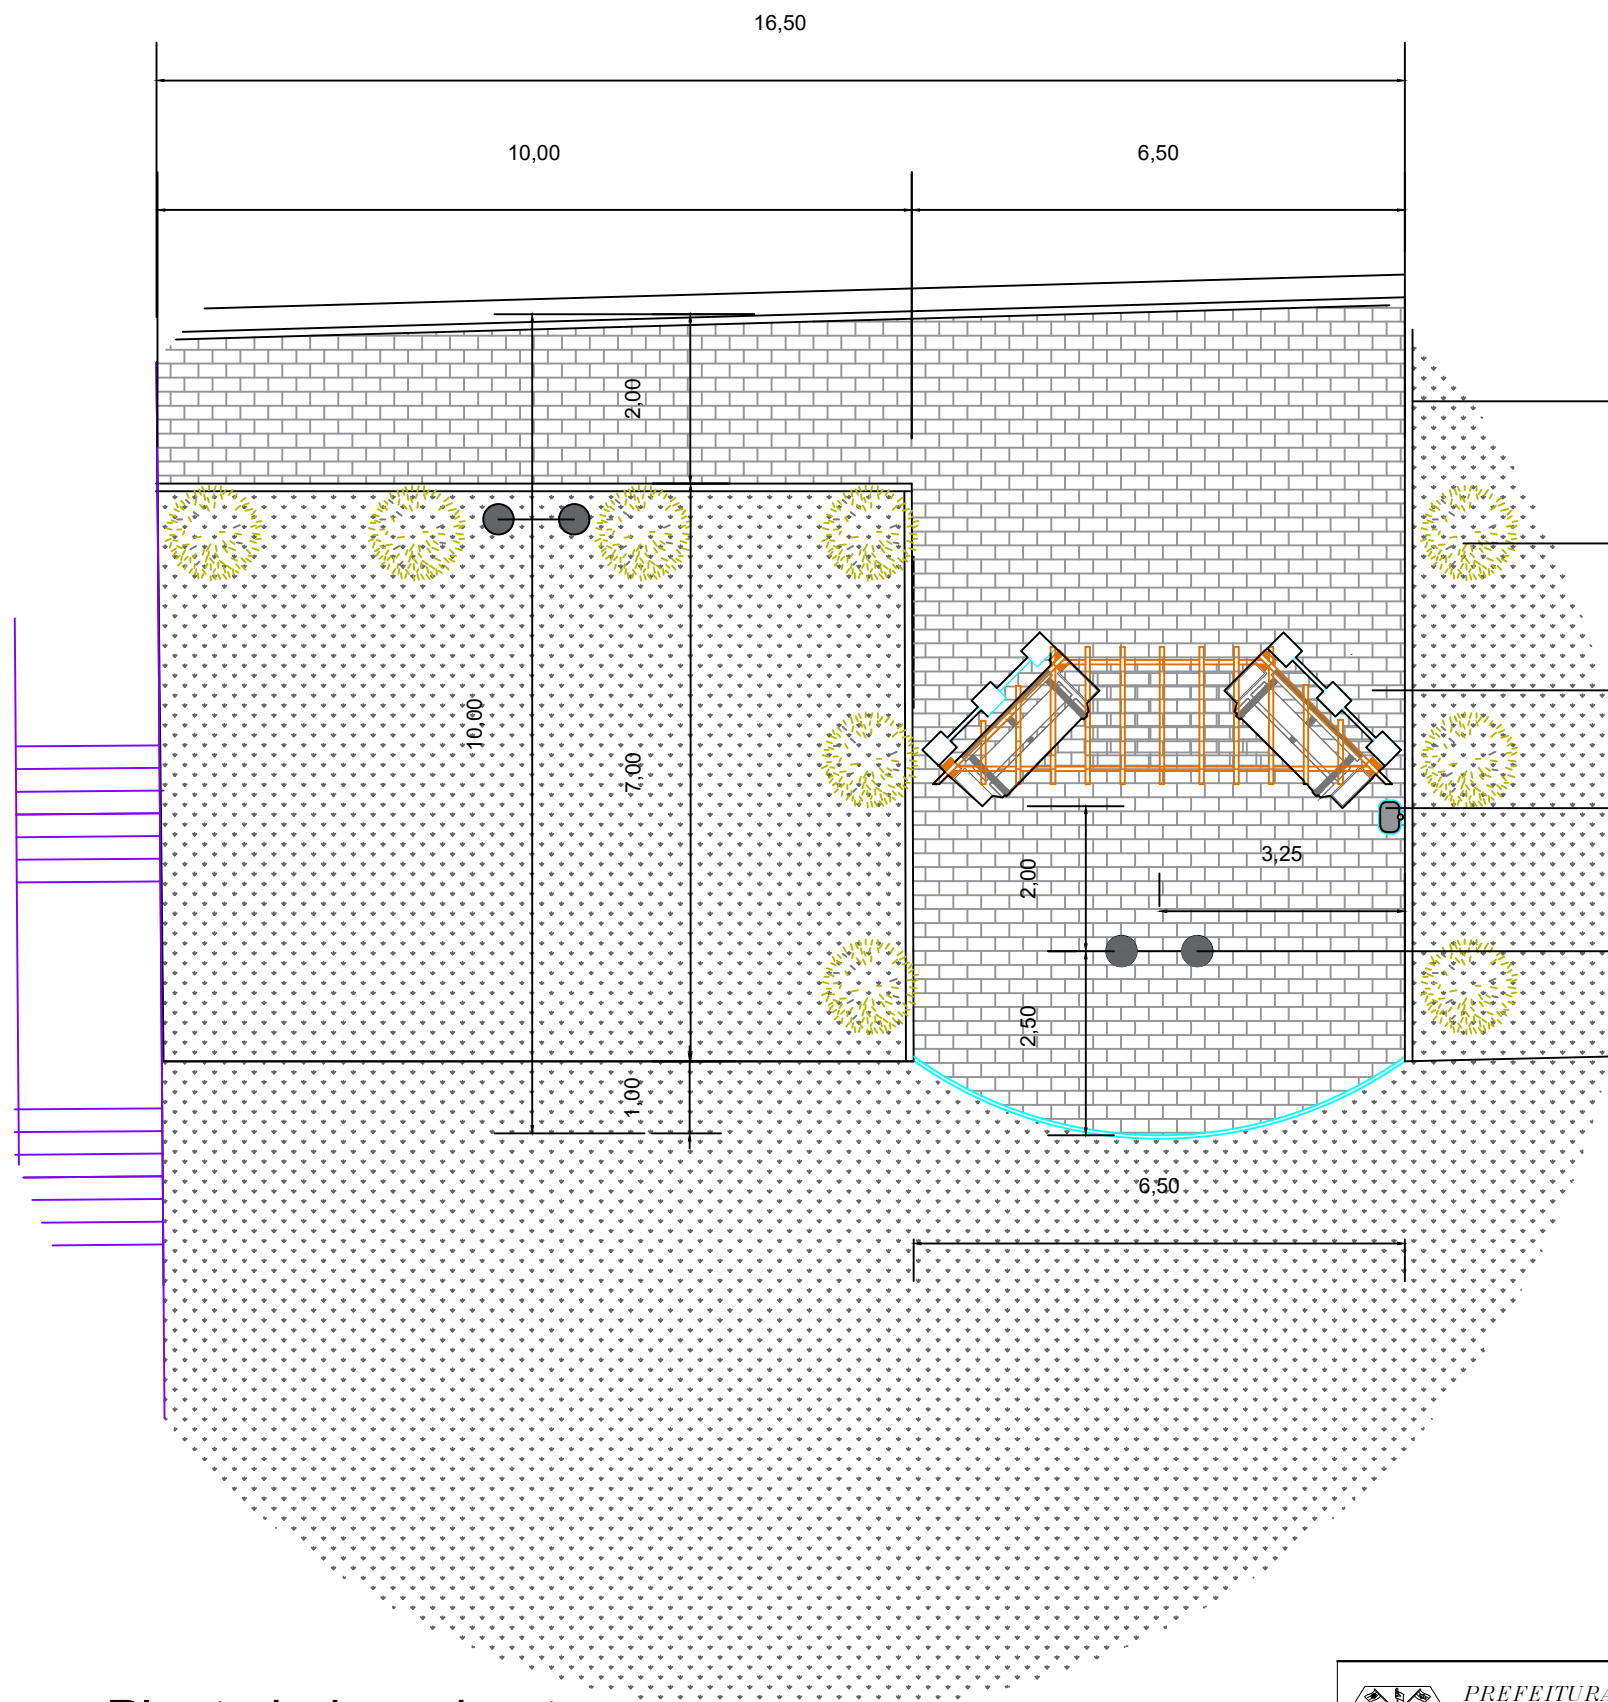

Secretaria Planejamento, Finanças e
 Desenvolvimento Econômico

LOCALIDADE:
 São Pedro

CIDADE:
 Correia Pinto

UF: SC

TÍTULO DO PROJETO:
 Mirante com Pergolado

CONTEÚDO DA FOLHA:
 Fotos

FOLHA:

01/01

ESCALA:

DATA DA IMPRESSÃO:

20/09/2019

DESENHISTAS:

Meio - fio 28 m

Cedro (1 a cada 3m)

Paver Area: 90.74m²

Lixeira

CONTEÚDO DA FOLHA:
Vista Superior

FOLHA:

01/01

ESCALA:
1:100

DATA DA IMPRESSÃO:
19/09/2019

DESENHISTAS:
Jahen Oliveira

Detalhe sapata

Detalhe viga