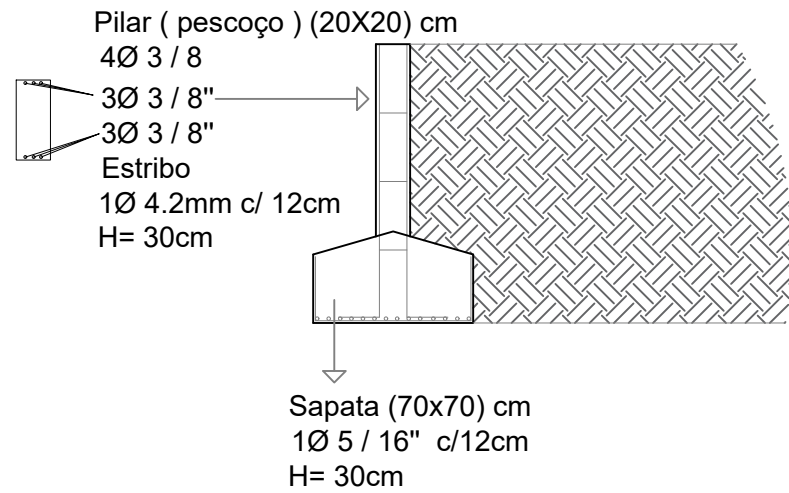

ESCALA:

DATA DA IMPRESSÃO:

20/09/2019

DESENHISTAS:

Meio - fio 28 m

Cedro (1 a cada 3m)

Paver Area: 90.74m²

Lixeira

CONTEÚDO DA FOLHA:
Vista Superior

FOLHA:

01/01

ESCALA:
1:100

DATA DA IMPRESSÃO:
19/09/2019

DESENHISTAS:
Jahen Oliveira

Detalhe sapata

Detalhe viga