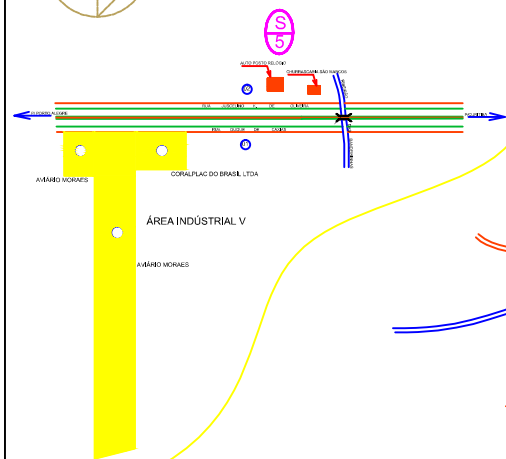

PERIMETRO URBANO DE CORREIA PINTO

LEGENDA

DIVISAS E LOTEAMENTOS

RUAS RECAPADAS

RECÉM RUAS PAVIMENTADAS

OBRAS RECÉM REALIZADAS

- LOTEAMENTOS**
- 01-CENTRO
 - 02-PEREIRA ALVES
 - 03-SOUZA
 - 04-ALFREDO LOBL
 - 05-SÃO JORGE
 - 06-SÃO FRANCISCO DE ASSIS
 - 07-NOSSA SENHORA APARECIDA
 - 08-BERNARDI I
 - 09-BERNARDI II
 - 10-SÃO JOÃO
 - 11-RODRIGUES I
 - 12-JARDIM RODRIGUES
 - 13-JARDIM BOA VISTA
 - 14-ALVES
 - 15-SÃO CRISTÓVÃO
 - 16-JARDIM RODRIGUES II
 - 17-PRO-FLOR
 - 18-SÃO PEDRO
 - 19-S/ DATA DE APROVAÇÃO
 - 20-PLANALTO SERRANO
 - 21-POLICARPO
 - 22-DESM. SANTOS (BAIRRO N. S. CONSOLADORA)
 - 23-DESM. POLICARPO (BAIRRO N. S. CONSOLADORA)
 - 24-CARMOLINA PIRES
 - 25-COHAB I (Q 71)
 - 26-COHAB II (Q 93 BAIRRO N. S. ROSÁRIO)
 - 27-COHAB III (Q 102-109)
 - 28-ELDORADO -A-
 - 29-PAVÃO -B-
 - 30-ROYAL PARK (CENTRO)
 - 31-BELA VISTA (BAIRRO N. S. CONSOLADORA)

PREFEITURA MUNICIPAL DE CORREIA PINTO
 PLANTA DO MUNICÍPIO DE CORREIA PINTO
 ESCALA 1.5000