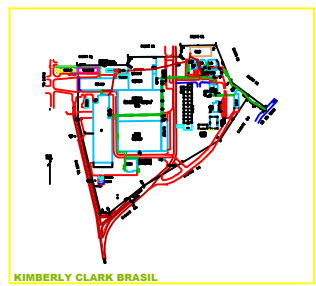

PERIMETRO URBANO DE CORREIA PINTO

LEGENDA

DIVISAS E LOTEAMENTOS

RUAS RECAPADAS

RECÉM RUAS PAVIMENTADAS

OBRAS RECÉM REALIZADAS

- LOTEAMENTOS**
- 01-CENTRO
 - 02-PEREIRA ALVES
 - 03-SOUZA
 - 04-ALFREDO LOBL
 - 05-SÃO JORGE
 - 06-SÃO FRANCISCO DE ASSIS
 - 07-NOSSA SENHORA APARECIDA
 - 08-BERNARDI I
 - 09-BERNARDI II
 - 10-SÃO JOÃO
 - 11-RODRIGUES I
 - 12-JARDIM RODRIGUES
 - 13-JARDIM BOA VISTA
 - 14-ALVES
 - 15-SÃO CRISTÓVÃO
 - 16-JARDIM RODRIGUES II
 - 17-PRO-FLOR
 - 18-SÃO PEDRO
 - 19-S/ DATA DE APROVAÇÃO
 - 20-PLANALTO SERRANO
 - 21-POLICARPO
 - 22-DESM. SANTOS (BAIRRO N. S. CONSOLADORA)
 - 23-DESM. POLICARPO (BAIRRO N. S. CONSOLADORA)
 - 24-CARMOLINA PIRES
 - 25-COHAB I (Q 71)
 - 26-COHAB II (Q 93 BAIRRO N. S. ROSÁRIO)
 - 27-COHAB III (Q 102-109)
 - 28-ELDORADO -A-
 - 29-PAVÃO -B-
 - 30-ROYAL PARK (CENTRO)
 - 31-BELA VISTA (BAIRRO N. S. CONSOLADORA)

PREFEITURA MUNICIPAL DE CORREIA PINTO
 PLANTA DO MUNICÍPIO DE CORREIA PINTO
 ESCALA 1.5000