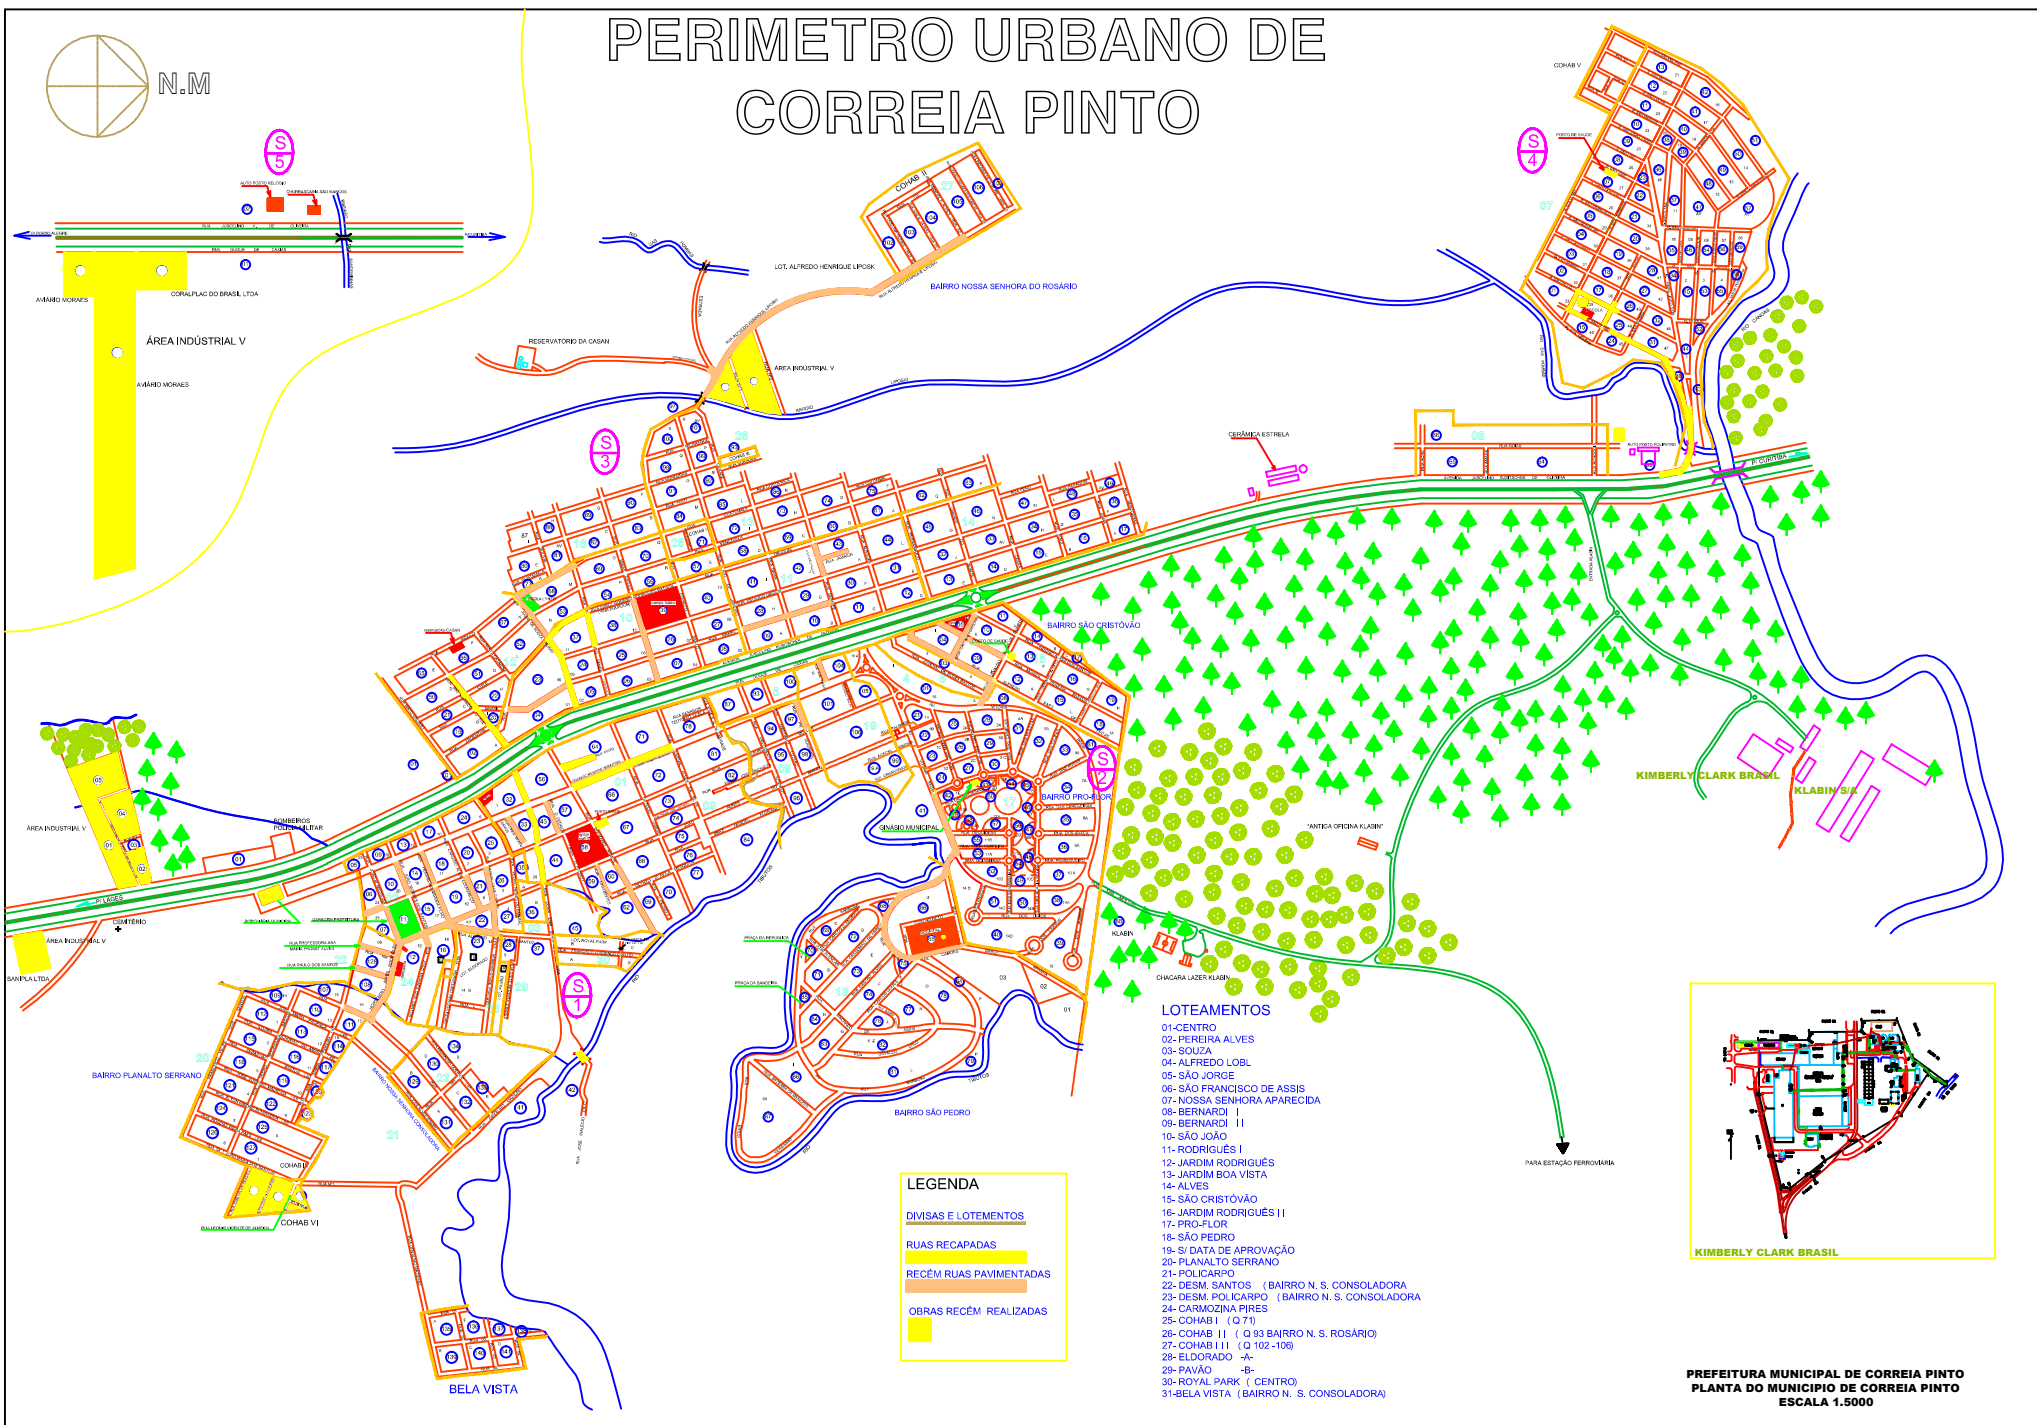

PERIMETRO URBANO DE CORREIA PINTO

LEGENDA

DIVISAS E LOTEAMENTOS

RUAS RECAPADAS

RECÉM RUAS PAVIMENTADAS

OBRAS RECÉM REALIZADAS

- LOTEAMENTOS**
- 01-CENTRO
 - 02-PEREIRA ALVES
 - 03-SOUZA
 - 04-ALFREDO LOBL
 - 05-SÃO JORGE
 - 06-SÃO FRANCISCO DE ASSIS
 - 07-NOSSA SENHORA APARECIDA
 - 08-BERNARDI I
 - 09-BERNARDI II
 - 10-SÃO JOÃO
 - 11-RODRIGUES I
 - 12-JARDIM RODRIGUES
 - 13-JARDIM BOA VISTA
 - 14-ALVES
 - 15-SÃO CRISTÓVÃO
 - 16-JARDIM RODRIGUES II
 - 17-PRO-FLOR
 - 18-SÃO PEDRO
 - 19-S/ DATA DE APROVAÇÃO
 - 20-PLANALTO SERRANO
 - 21-POLICARPO
 - 22-DESM. SANTOS (BAIRRO N. S. CONSOLADORA)
 - 23-DESM. POLICARPO (BAIRRO N. S. CONSOLADORA)
 - 24-CARMOLINA PIRES
 - 25-COHAB I (Q 71)
 - 26-COHAB II (Q 93 BAIRRO N. S. ROSÁRIO)
 - 27-COHAB III (Q 102-109)
 - 28-ELDORADO -A-
 - 29-PAVÃO -B-
 - 30-ROYAL PARK (CENTRO)
 - 31-BELA VISTA (BAIRRO N. S. CONSOLADORA)

PREFEITURA MUNICIPAL DE CORREIA PINTO
 PLANTA DO MUNICÍPIO DE CORREIA PINTO
 ESCALA 1.5000