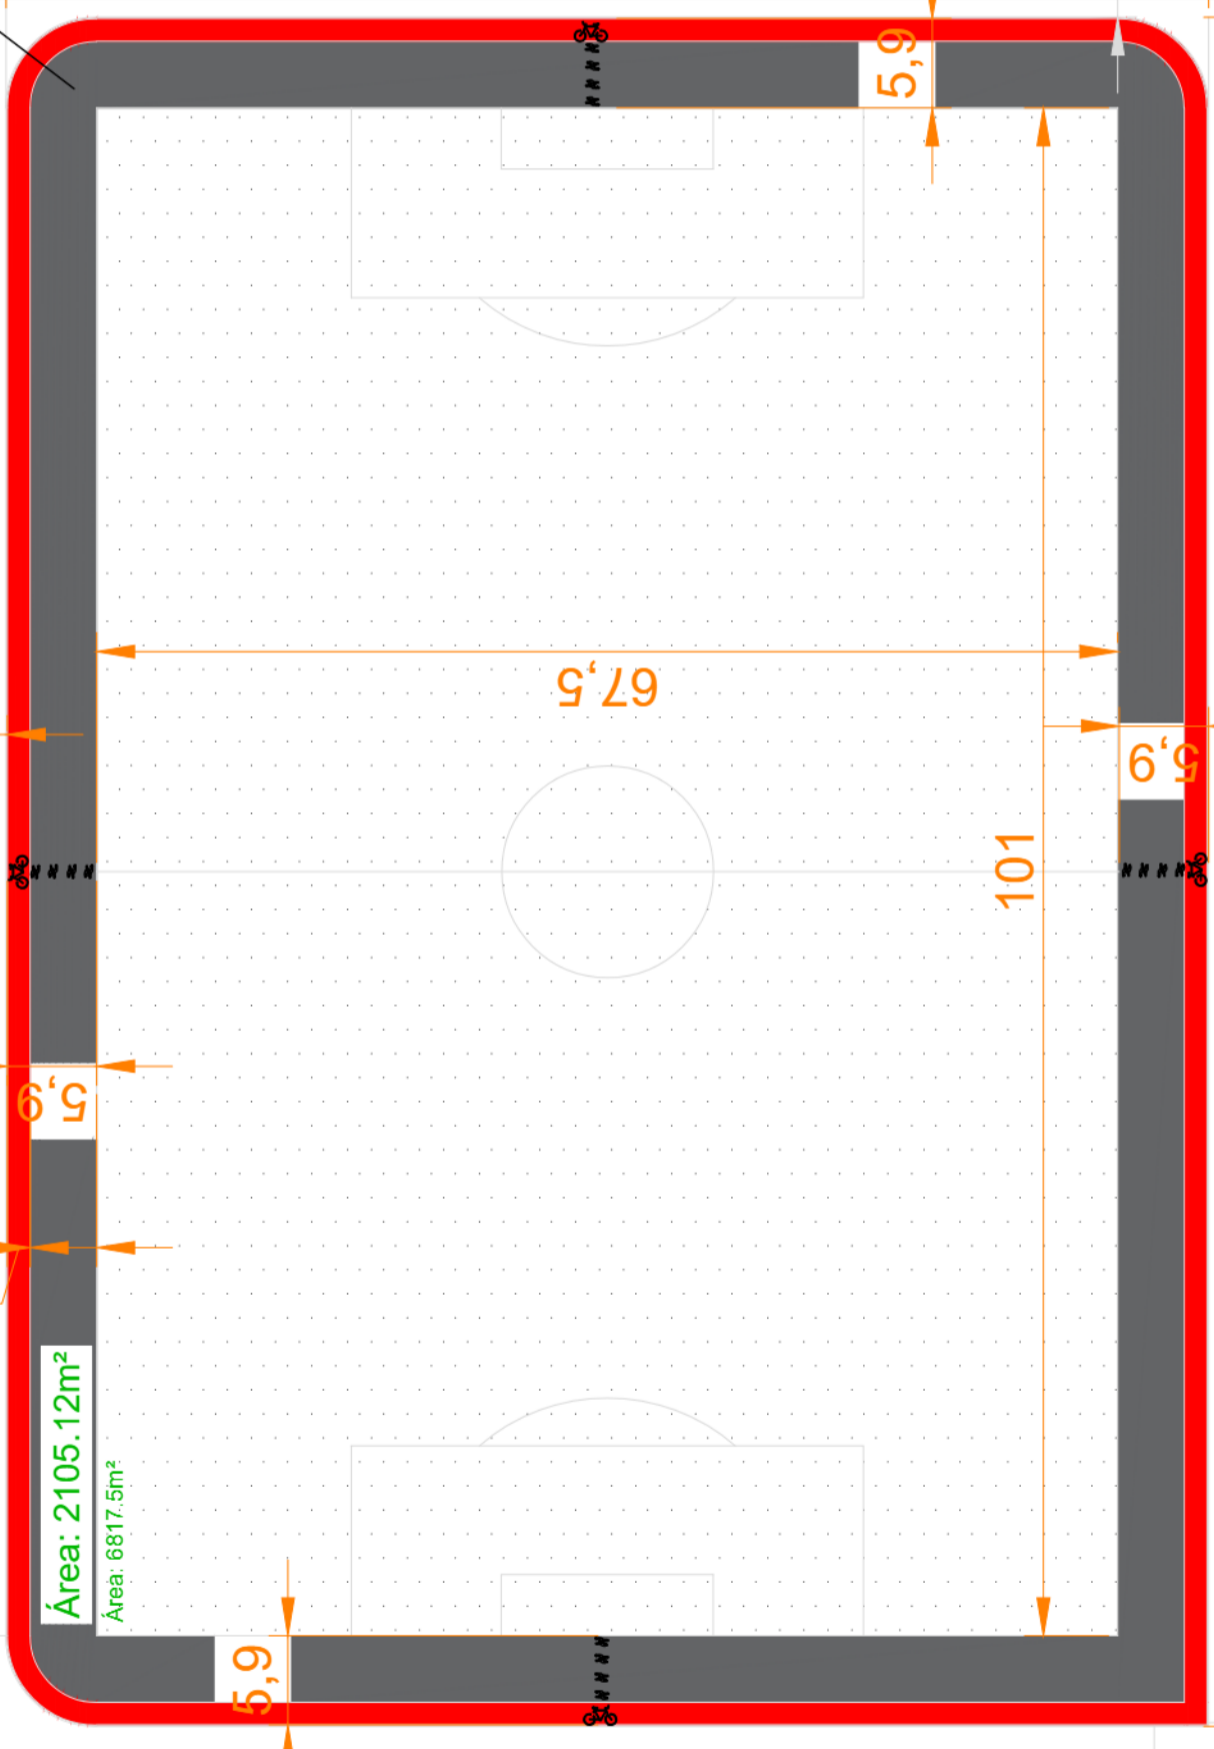

Meio-fio: 10cm

1,5
4,4

Área: 2105.12m²
Área: 6817.5m²

2,25

5,9

5,9

67,5

5,9

101

79,5

1,4

5,9

113

10

26,8

25