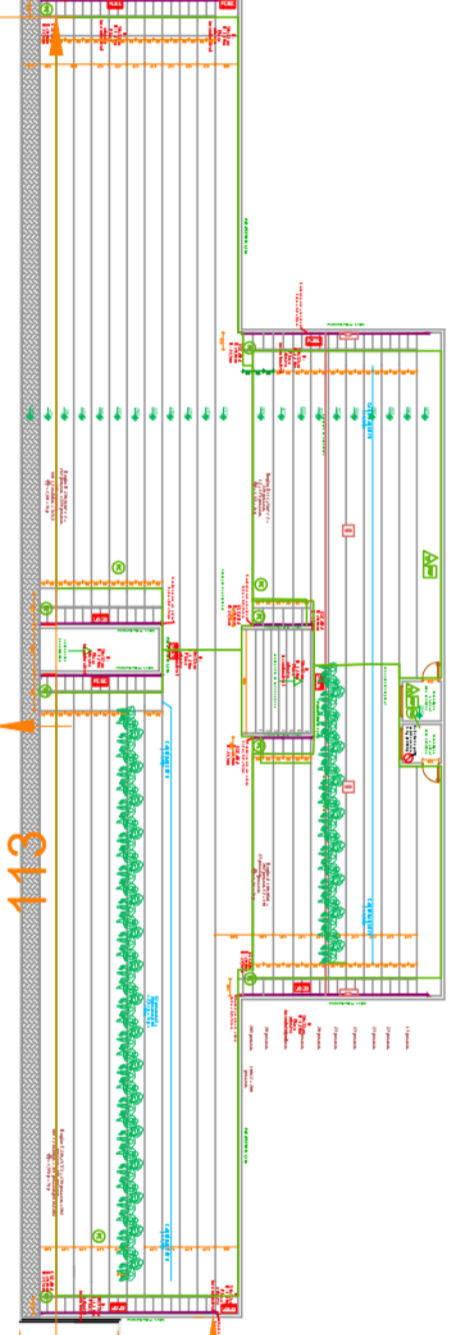

Meio-fio: 10cm

1,5
4,4

Área: 2105.12m²
Área: 6817.5m²

2,25

5,9

5,9

67,5

5,9

101

79,5

1,4

5,9

113

10

26,8

25

PREFEITURA MUNICIPAL DE CORREIA PINTO

ADM. 2021-2024

END: DUQUE DE CAXIAS, Nº 1569 - CIDADE: CORREIA PINTO - ESTADO: SANTA CATARINA.

Secretaria Planejamento, Finanças e Desenvolvimento Econômico

TÍTULO DO PROJETO: PISTA ATLETISMO ESTÁDIO VEREADOR RUY COMARELLA
ESCALA: 1/500
DATA DA IMPRESSÃO: 04/2023
ENGENHEIRO CIVIL:

ASSINATURA:

Edésio Alexandre A. Julio
Crea: 026768-0

Prefeito: Edilson Germiniani dos Santos

LOCALIDADE: ESTÁDIO RUY COMARELLA
CIDADE: Correia Pinto
UF: SC

PROJETO PISTA DE ATLETISMO
DESEMIATA: Tiago Madruga da Silva