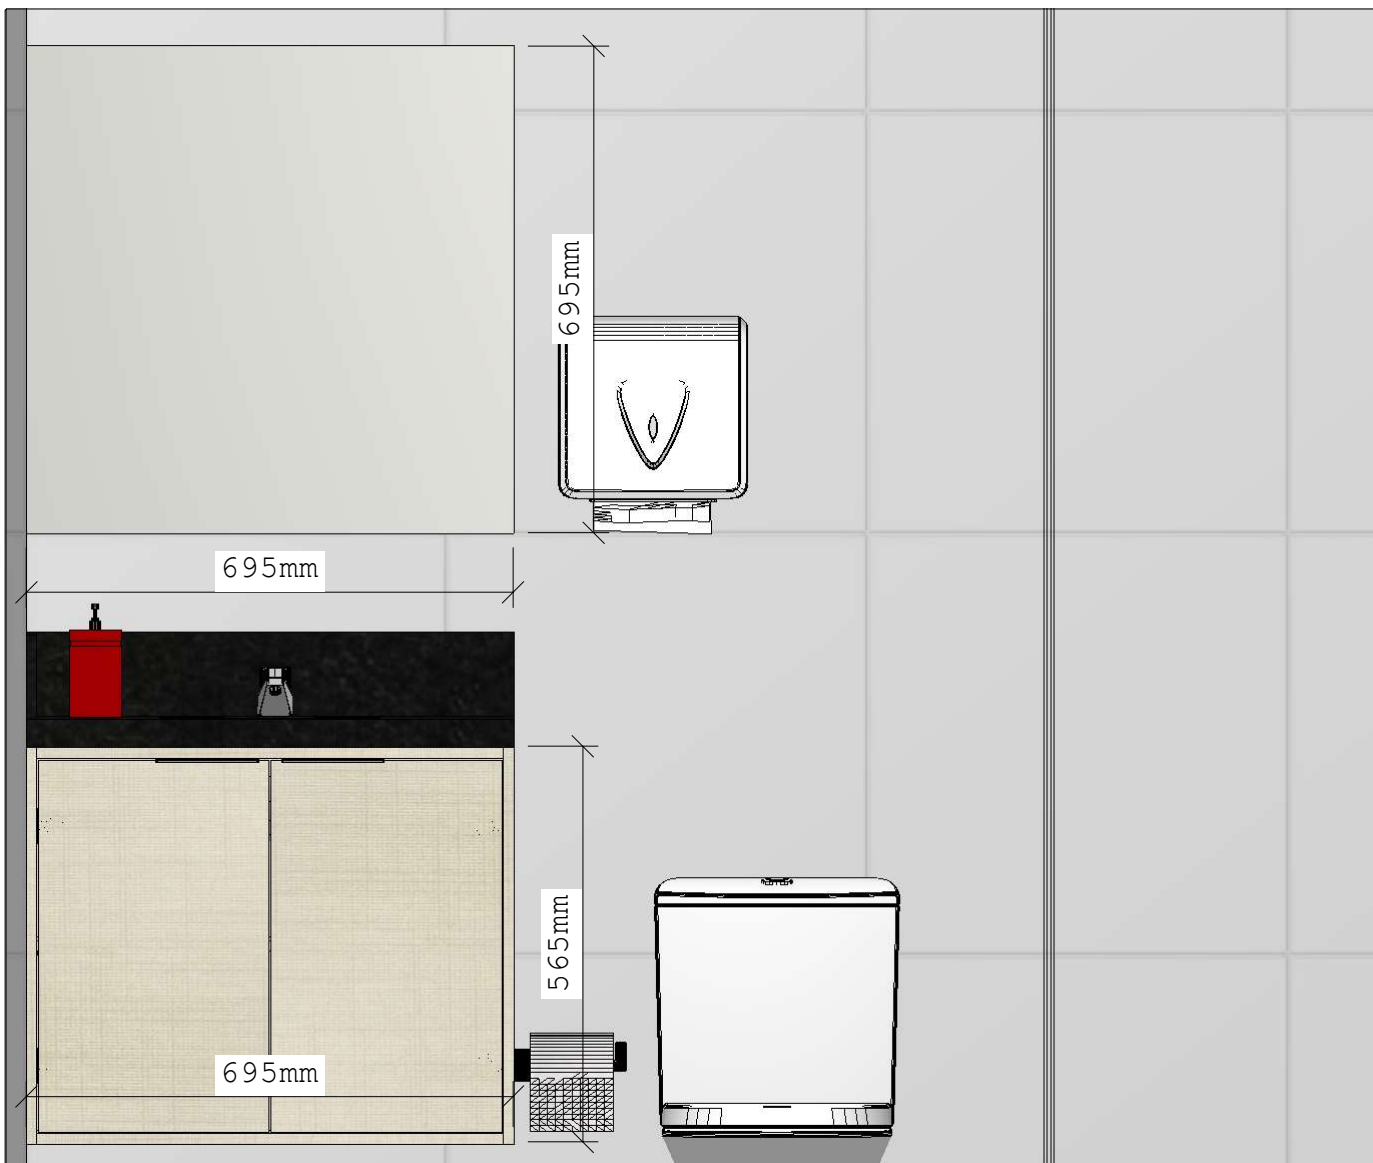

Descritivo

Chapa MDF 15mm - Fechamento, Interno e Portas - BP Linho
Cuba Embutir de Cerâmica
Dobradiça Super Curva 35mm
Puxador Top - 146mm
Espelho Lapidado 4mm
Pedra São Gabriel

BANHEIRO SUÍTE

Cliente:
Corpo de Bombeiros Correia Pinto

Telefone:
4932898354

Data:
___/___/___