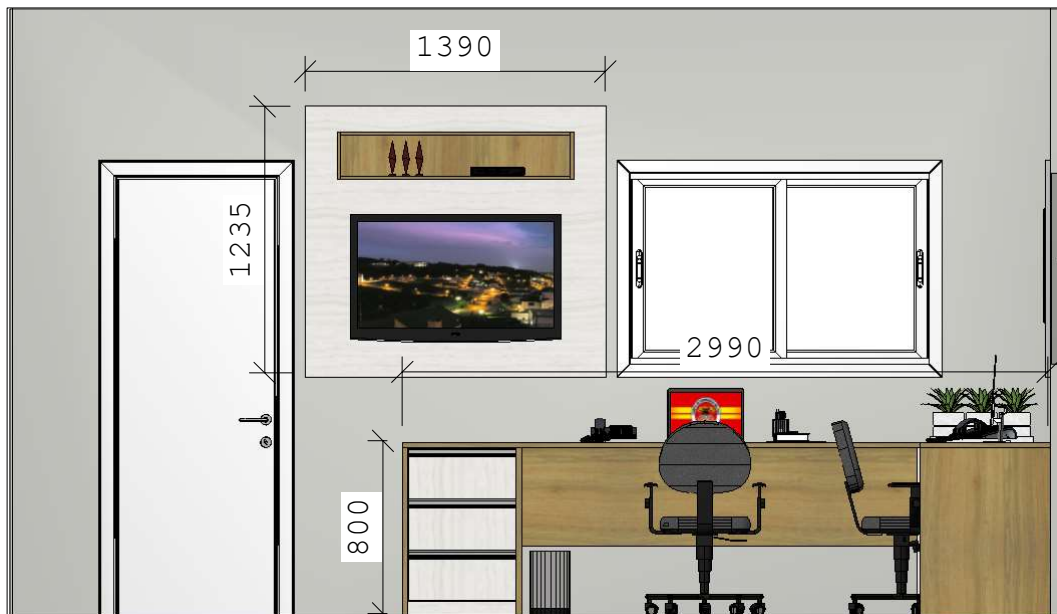

Descritivo

Chapa MDF 15mm - Caixaria - BP Branco
Chapa MDF 15mm - Fechamento - BP Macadâmia
Chapa MDF 25mm - Fechamento - BP Macadâmia
Chapa MDF 15mm - Fechamento e Frentes - BP Rosseli
Corrediça Telescópica Normal - 450mm
Corrediça Telescópica normal - 500mm
Passa Fio
Puxador Perfil Embutido - Fosco