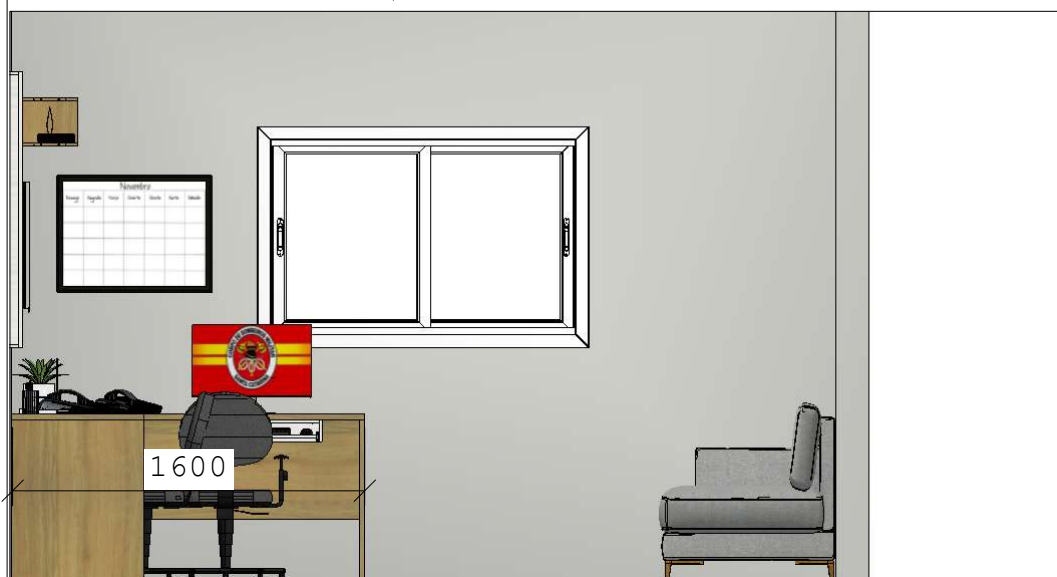

BANHEIRO SOCIAL MASCULINO

Cliente:
 Corpo de Bombeiros Correia Pinto

Telefone:
 4932898354

Data:

___/___/___

Descritivo

Chapa MDF 15mm - Caixaria - BP Branco
 Chapa MDF 15mm - Fechamento - BP Macadâmia
 Chapa MDF 25mm - Fechamento - BP Macadâmia
 Chapa MDF 15mm - Fechamento e Frentes - BP Rosseli
 Corrediça Telescópica Normal - 450mm
 Corrediça Telescópica normal - 500mm
 Passa Fio
 Puxador Perfil Embutido - Fosco