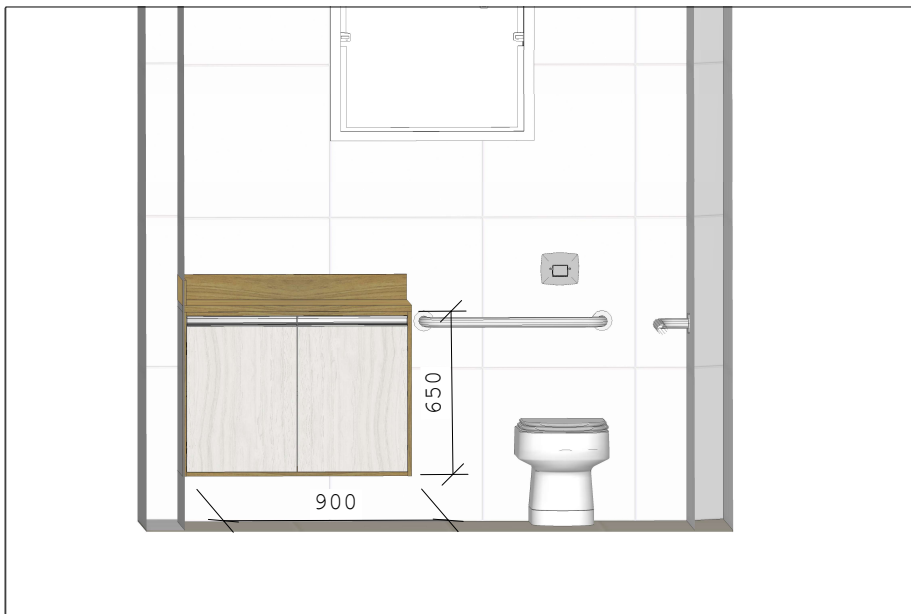

Descritivo

Chapa MDF 15 mm BP Macadania e Branco

Chapa MDF 15 mm Portas Roseli

Cuba Ceramica Sobrepor

Dobradiça Super Curva

Pedra São Gabriel

Puxador Perfil Embutido Fosco