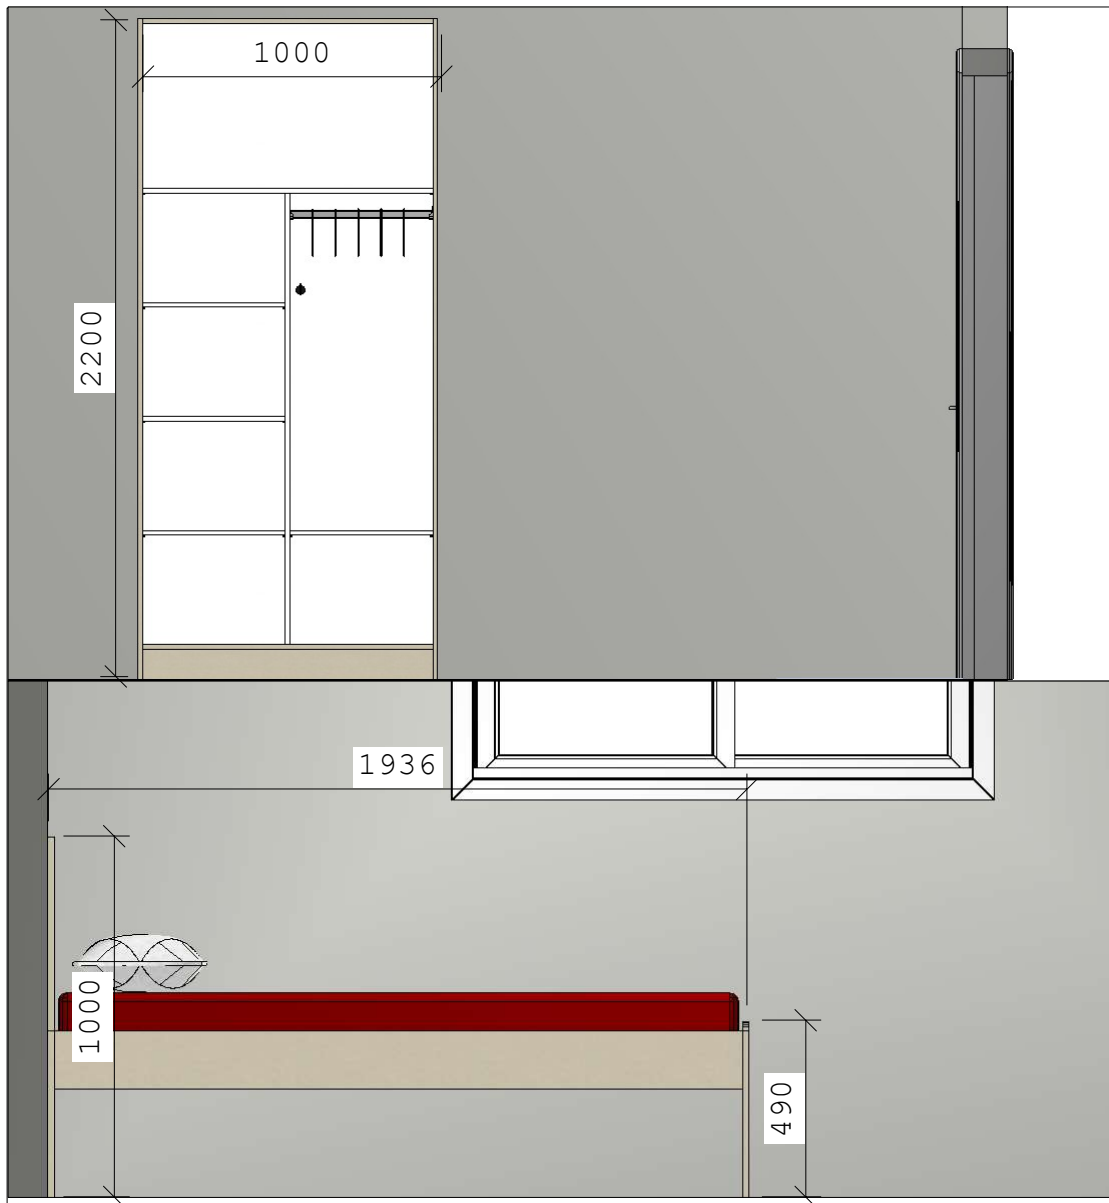

Descritivo

Cama Solteiro 18mm - 986x1000x1936mm - BP Linho
Chapa MDF 15mm - Fechamentos e Internos - BP Linho
Dobradiça Super Curva 35mm
Fechadura para Portas e Gavetas
Puxador Top - 146mm
Tubo Cabideiro Reto

cenci
| Ambientes transformadores |

SUÍTE

Cliente:
Corpo de Bombeiros Correia Pinto

Telefone:
4932898354

Data:

___/___/___