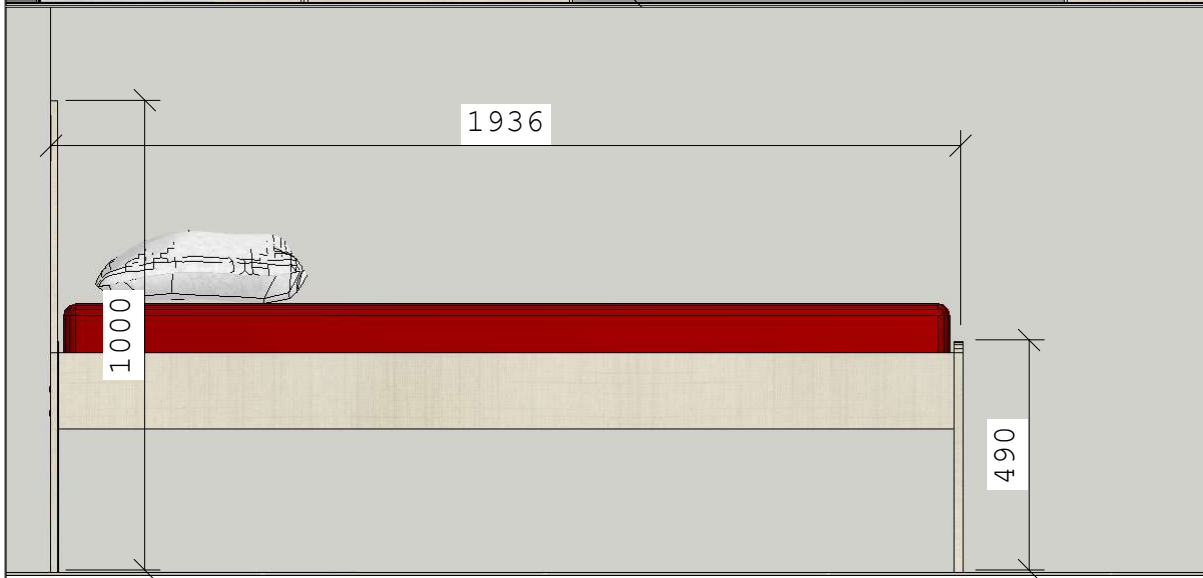

Descritivo

- 4 Camas Solteiro MDF 18mm - 986x1000x1936mm - BP Linho
- 4 Armários MDF de duas portas com grade de ventilação e fechadura em cada porta - 1200x2600x600mm
- Chapa MDF 15mm - Fechamentos e Internos - BP Linho
- Corrediça Telescópica Normal - 450mm
- Dobradiça Super Curva 35mm
- Fechadura para Portas e Gavetas
- Grade de Ventilação
- Puxador Top - 146mm
- Tubo Cabideiro Reto - Cromado

ALOJAMENTO FEMININO

Cliente:
Corpo de Bombeiros Correia Pinto

Telefone:
4932898354

Data:

___/___/___

Descritivo

8 Camas Solteiro MDF 18mm - 986x1000x1936mm - BP Linho
 8 Armários MDF de duas portas com grade de ventilação e fechadura em cada porta - 1200x2600x600mm
 Chapa MDF 15mm - Fechamentos e Internos - BP Linho
 Corrediça Telescópica Normal - 450mm
 Dobradiça Super Curva 35mm
 Fechadura para Portas e Gavetas
 Grade de Ventilação
 Puxador Top - 146mm
 Tubo Cabideiro Reto - Cromado