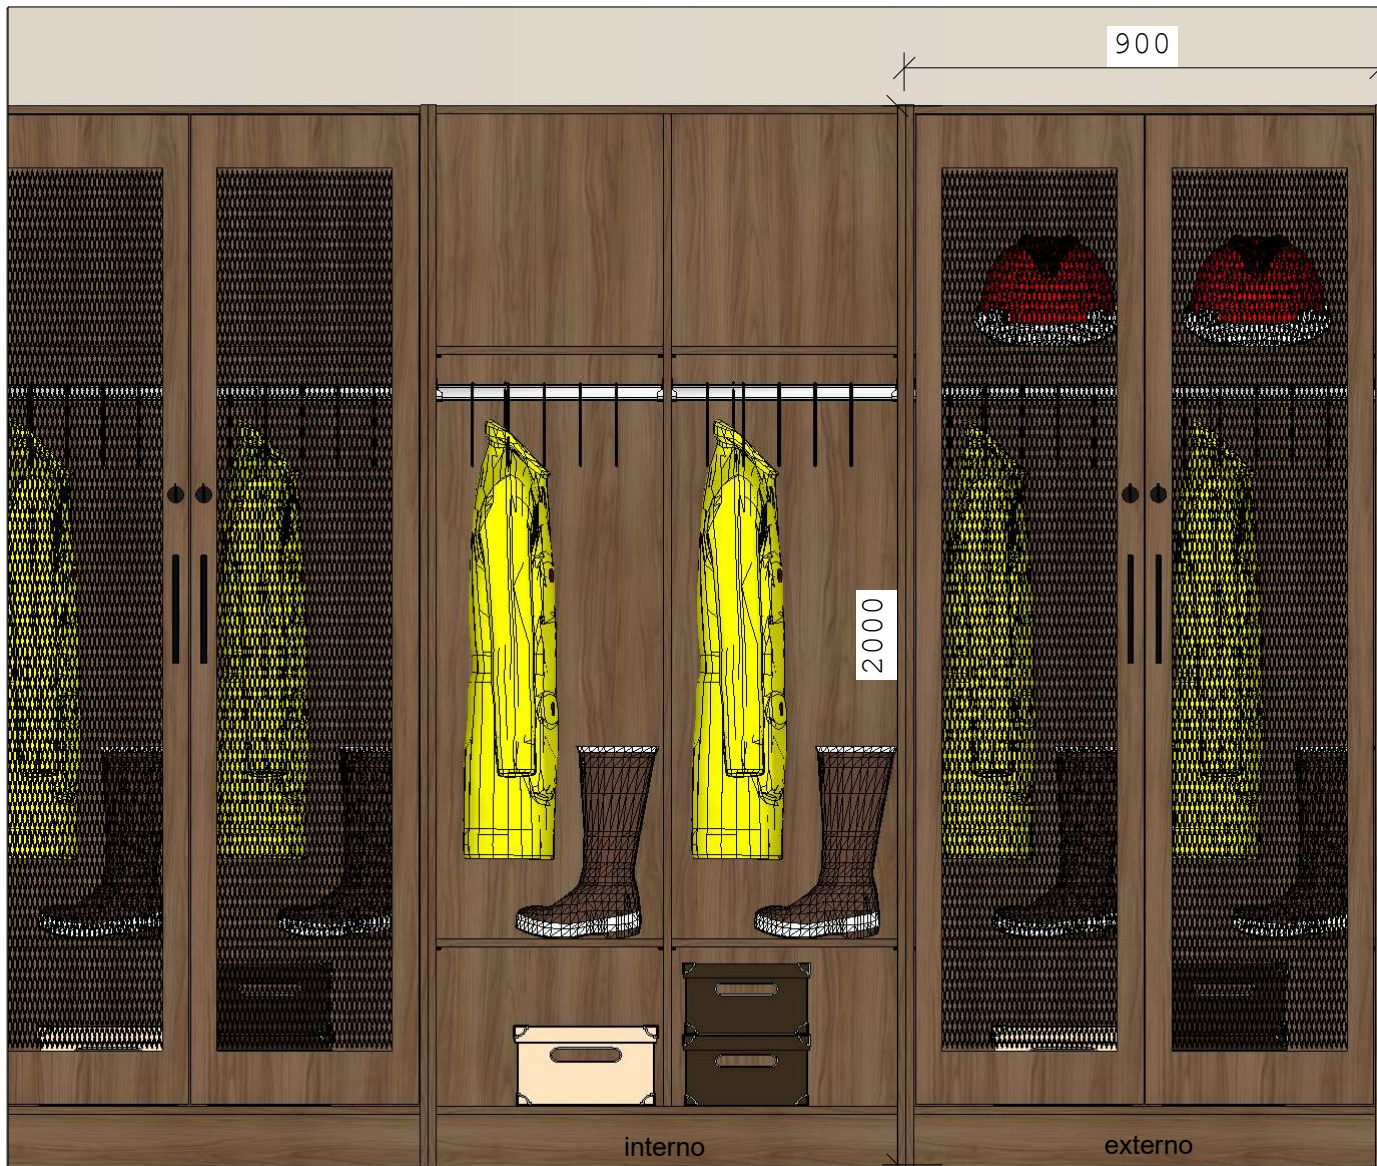

Descritivo

4 Armários MDF de duas portas com frente de grade de ventilação e fechadura em cada porta - 900x2000x600mm
Chapa MDF 15mm - Fechamento e Interno - BP Nogueira Champagne
Porta MDF com Grade de Ventilação
Dobradiça Super Curva 35mm
Fechadura para Portas e Gavetas
Puxador Chile - Preto
Tubo Cabideiro Reto - Cromado

cenci
| Ambientes transformadoras |

GARAGEM

Cliente:
Corpo de Bombeiros Correia Pinto

Telefone:
4932898354

Data:

___/___/___