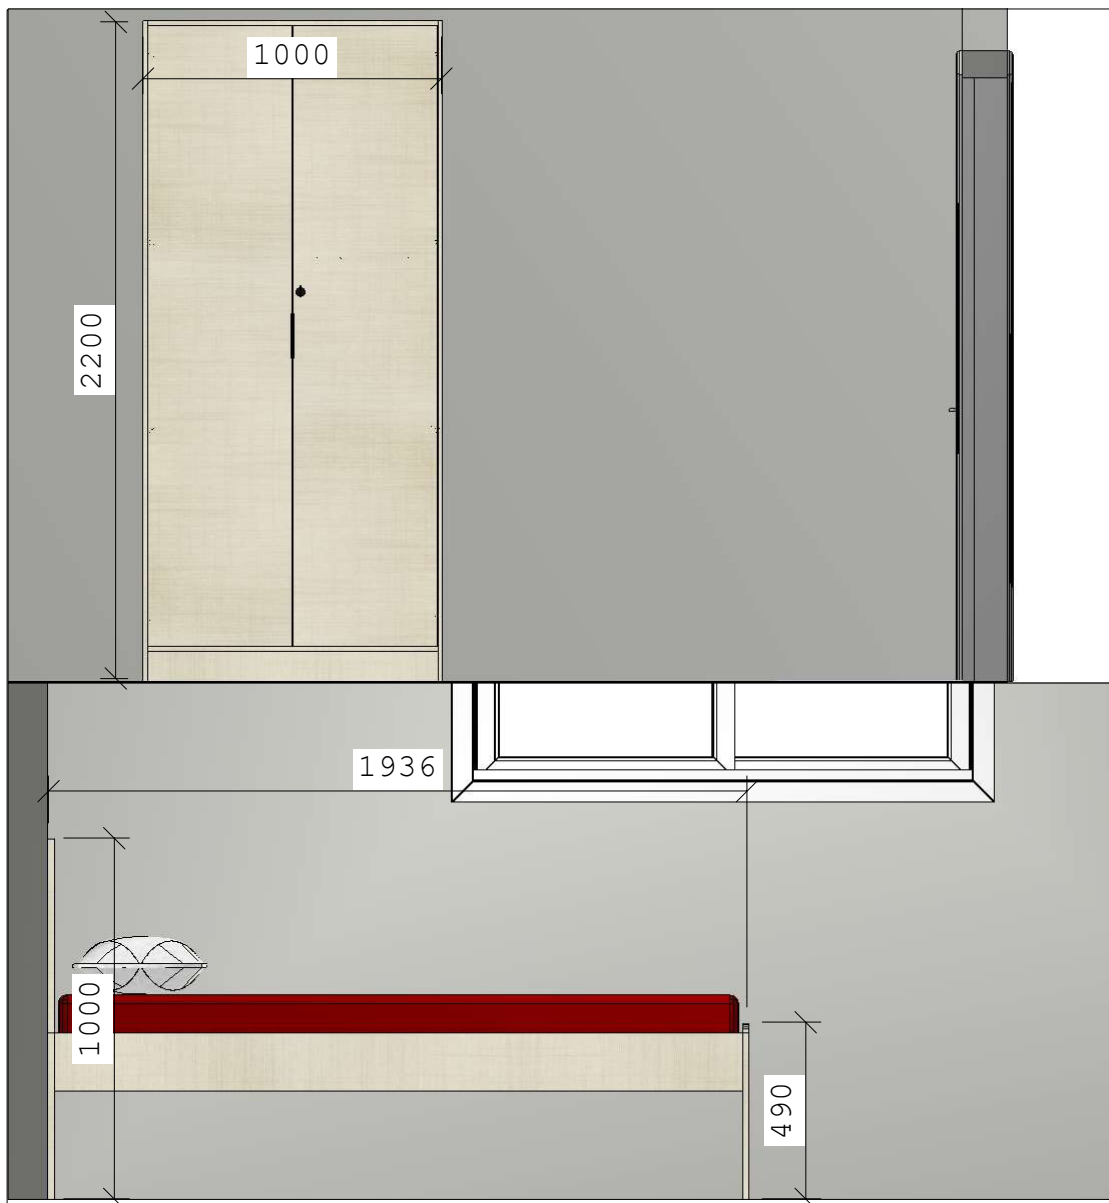

Descritivo

Cama Solteiro 18mm - 986x1000x1936mm - BP Linho
Chapa MDF 15mm - Fechamentos e Internos - BP Linho
Dobradiça Super Curva 35mm
Fechadura para Portas e Gavetas
Puxador Top - 146mm
Tubo Cabideiro Reto

cenci
Ambientes Transformadores

SUÍTE

Cliente:
Corpo de Bombeiros Correia Pinto

Telefone:
4932898354

Data:

___/___/___