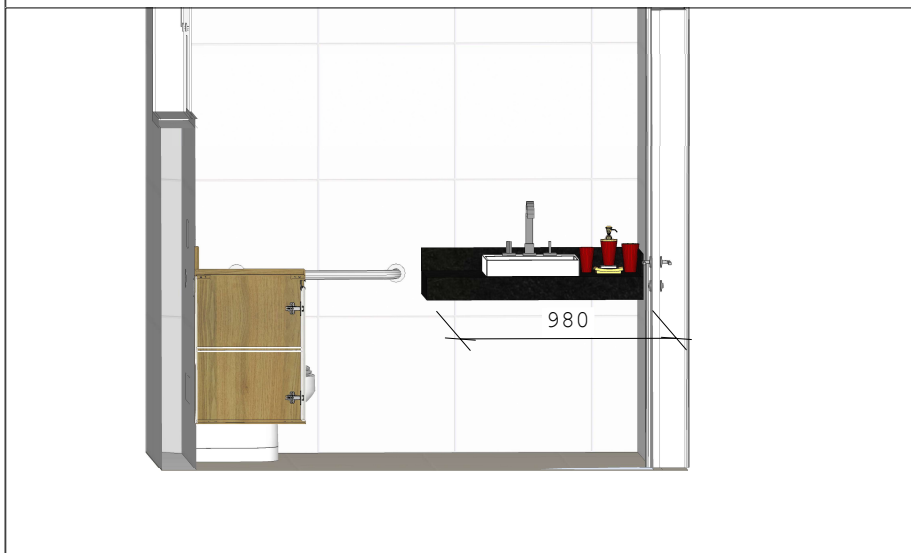

cenci
| ambientes transformadores |

Cliente:
Corpo de Bombeiros Correia Pinto

Telefone:
(49) 32246353

Data:

___/___/___