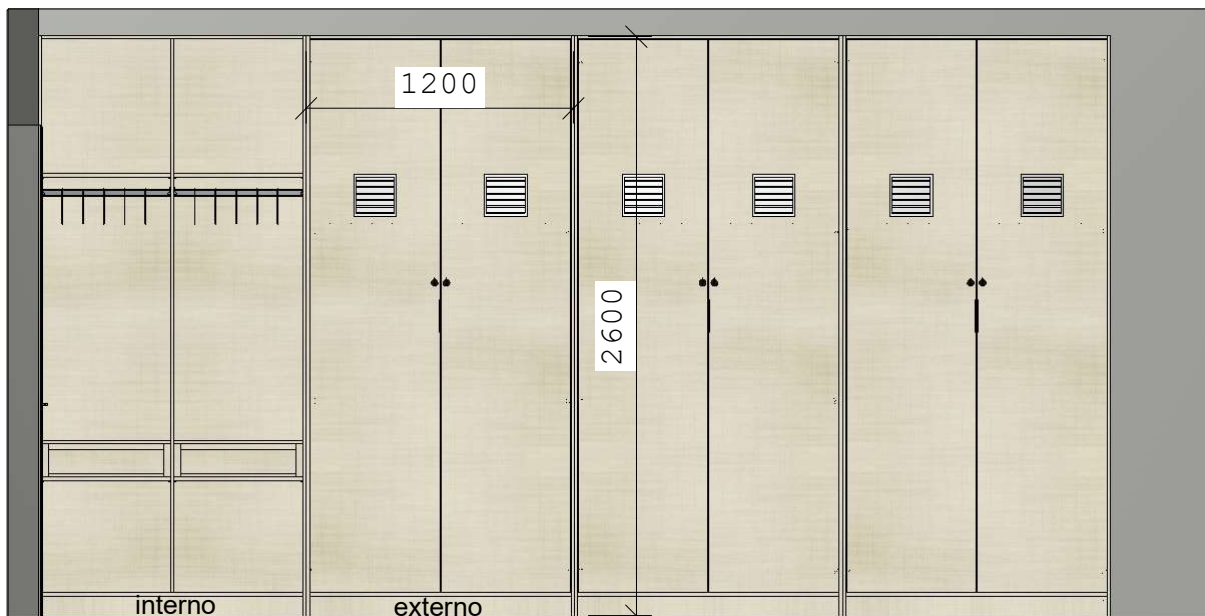

Descritivo

- 4 Camas Solteiro MDF 18mm - 986x1000x1936mm - BP Linho
- 4 Armários MDF de duas portas com grade de ventilação e fechadura em cada porta - 1200x2600x600mm
- Chapa MDF 15mm - Fechamentos e Internos - BP Linho
- Corrediça Telescópica Normal - 450mm
- Dobradiça Super Curva 35mm
- Fechadura para Portas e Gavetas
- Grade de Ventilação
- Puxador Top - 146mm
- Tubo Cabideiro Reto - Cromado

ALOJAMENTO FEMININO

Cliente:
Corpo de Bombeiros Correia Pinto

Telefone:
4932898354

Data:

___/___/___

Descritivo

8 Camas Solteiro MDF 18mm - 986x1000x1936mm - BP Linho
 8 Armários MDF de duas portas com grade de ventilação e fechadura em cada porta - 1200x2600x600mm
 Chapa MDF 15mm - Fechamentos e Internos - BP Linho
 Corrediça Telescópica Normal - 450mm
 Dobradiça Super Curva 35mm
 Fechadura para Portas e Gavetas
 Grade de Ventilação
 Puxador Top - 146mm
 Tubo Cabideiro Reto - Cromado