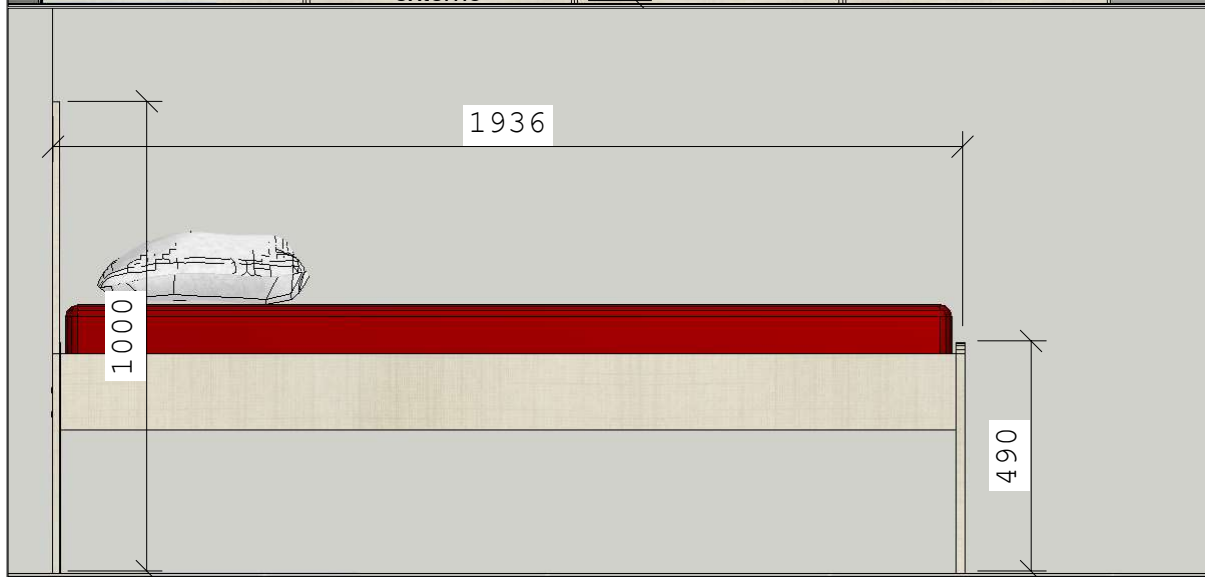

Descritivo

- 4 Camas Solteiro MDF 18mm - 986x1000x1936mm - BP Linho
- 4 Armários MDF de duas portas com grade de ventilação e fechadura em cada porta - 1200x2600x600mm
- Chapa MDF 15mm - Fechamentos e Internos - BP Linho
- Corrediça Telescópica Normal - 450mm
- Dobradiça Super Curva 35mm
- Fechadura para Portas e Gavetas
- Grade de Ventilação
- Puxador Top - 146mm
- Tubo Cabideiro Reto - Cromado

ALOJAMENTO FEMININO

Cliente:
Corpo de Bombeiros Correia Pinto

Telefone:
4932898354

Data:

___/___/___

Descritivo

8 Camas Solteiro MDF 18mm - 986x1000x1936mm - BP Linho
 8 Armários MDF de duas portas com grade de ventilação e fechadura em cada porta - 1200x2600x600mm
 Chapa MDF 15mm - Fechamentos e Internos - BP Linho
 Corrediça Telescópica Normal - 450mm
 Dobradiça Super Curva 35mm
 Fechadura para Portas e Gavetas
 Grade de Ventilação
 Puxador Top - 146mm
 Tubo Cabideiro Reto - Cromado