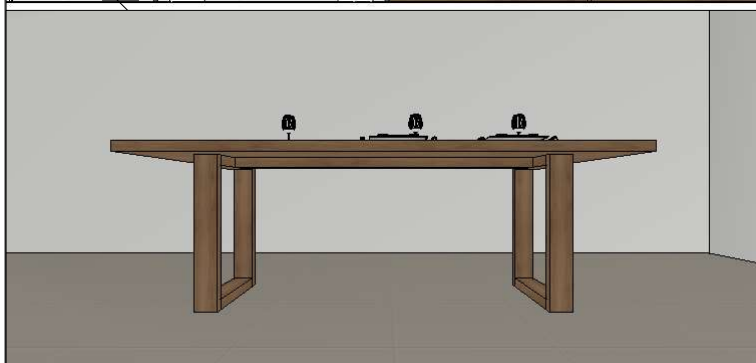

___/___/___

Descritivo

10 Cadeiras de madeira com assento estofado
 Chapa MDF 15mm - Fechamento - BP Nogal Champagne
 Chapa MDF 15mm - Caixaria - BP Branco
 Chapa MDF 15mm - Portas e Frontes - BP Floripa
 Chapa MDF Tamponamento 50mm - Mesa - 2400x900x800mm
 Corrediça Telescópica Normal - 500mm
 Dobradiça Reta com Amortecedor 35mm
 Dobradiça Reta 35mm
 Pedra São Gabriel (ou semelhante) com duas cubas inox embutidas
 Pistão normal 8KG
 Porta Lixeira Duplo